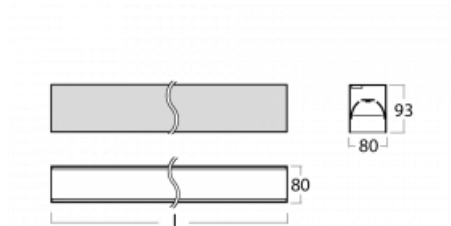

Svítidlo

Lina80-S

05S-200B-30GGD/830, B

EPD®

Svítidla rodiny Lina80-S nabízíme v přisazené, závěsné a vestavné variantě, i s prosvětlenými rohy. Systém spojený do dlouhých linií či různých tvarů pomocí překrývaných spojů, které neprosvítají, uplatníte v malé kanceláři i velkém sále.

Technický výkres

Typ montáže	Vestavné, Přisazené, Nástěnné, Závěsné, Lištové
Typ vyzařování	Přímé
Tvar svítidla	Lineární
Barva svítidla	Černá
Materiál	Hliník
Životnost	L90/B50 50 000 hodin
Záruka	5 let
Popis svítidla	Svítidlo vestavné/přisazené/nástěnné/závěsné/lištové
Rozměry	1683 mm × 80 mm × 93 mm
Světelný zdroj	LED MODUL
Druh optiky	Mikroprisma nízké UGR
Světelný tok	3970 lm ± 10 %
Teplota chromatičnosti	3000 K teplá bílá
Měrný výkon	127 lm/W
MacAdam zdroje	2
Index podání barev	80
UGR max. X=4H Y=8H, ρ=70,50,20	18.9
Příkon svítidla	31.2 W ± 10 %
Zapojení svítidla	Stmívatelné DALI
Elektrické napětí	220-240V
Frekvence	50/60Hz