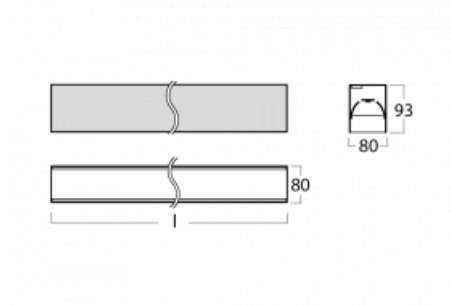

Svítidlo

Lina80-S

05S-200B-30GGD/830, B

EPD®

Svítidla rodiny Lina80-S nabízíme v přisazené, závěsné a vestavné variantě, i s prosvětlenými rohy. Systém spojený do dlouhých linií či různých tvarů pomocí překrývaných spojů, které neprosvítají, uplatníte v malé kanceláři i velkém sále.

Technický výkres

| | |
|-----------------------------------|---|
| Typ montáže | Vestavné, Přisazené, Nástěnné, Závěsné, Lištové |
| Typ vyzařování | Přímé |
| Tvar svítidla | Lineární |
| Barva svítidla | Černá |
| Materiál | Hliník |
| Životnost | L90/B50 50 000 hodin |
| Záruka | 5 let |
| Popis svítidla | Svítidlo vestavné/přisazené/nástěnné/závěsné/lištové |
| Rozměry | 1683 mm × 80 mm × 93 mm |
| Světelný zdroj | LED MODUL |
| Druh optiky | MP PRO UGR |
| Světelný tok* | 3970 lm |
| Teplota chromatičnosti | 3000 K teplá bílá |
| Měrný výkon | 127 lm/W |
| MacAdam zdroje | 2 |
| Index podání barev | 80 |
| UGR max. X=4H Y=8H, ρ=70,50,20 | 18.9 |
| Příkon svítidla* | 31.2 W |
| Zapojení svítidla | DALI |
| Elektrické napětí | 220-240V |
| Frekvence | 50/60Hz |

⊕ CE IP 40

*±10 %

Křivka

Ke stažení[Montážní návod](#)[Fotografie](#)

Příslušenství

00-00200, N
spoj přímý

00-00300, N
lankový závěs 2000mm
-1 ks

00-00301, N
lankový závěs 4000mm
-1 ks

00-20700, B
2 ks úchytu na stěnu
Lipo/Lina

00-20900, F
sada pro vestavbu
závěsného profilu jako
bezrámečková montáž

00-21300, B
Lipo80-S, Lina80-S -
modul pro lištová
svítidla; l=1122mm

00-21301, B
Lipo80-S, Lina80-S -
modul pro lištová
svítidla; l=2242mm