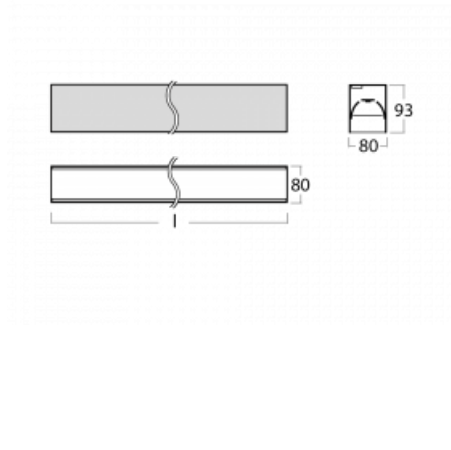

Svítidlo

Lina80-S

05S-200B-25GGM3/840, B

EPD®

Svítidla rodiny Lina80-S nabízíme v přisazené, závěsné a vestavné variantě, i s prosvětlenými rohy. Systém spojený do dlouhých linií či různých tvarů pomocí překrývaných spojů, které neprosvítají, uplatníte v malé kanceláři i velkém sále.

Technický výkres

| | |
|-----------------------------------|---|
| Typ montáže | Vestavné, Přisazené, Nástěnné, Závěsné, Lištové |
| Typ vyzařování | Přímé |
| Tvar svítidla | Lineární |
| Barva svítidla | Černá |
| Materiál | Hliník |
| Životnost | L90/B50 50 000 hodin |
| Záruka | 2 roky |
| Popis svítidla | Svítidlo vestavné/přisazené/nástěnné/závěsné/lištové |
| Rozměry | 1403 mm × 80 mm × 93 mm |
| Světelný zdroj | LED MODUL |
| Druh optiky | Mikroprisma nízké UGR |
| Světelný tok | 3450 lm ± 10 % |
| Teplota chromatičnosti | 4000 K studená bílá |
| Měrný výkon | 130 lm/W |
| MacAdam zdroje | 2 |
| Index podání barev | 80 |
| UGR max. X=4H Y=8H, ρ=70,50,20 | 19 |
| Příkon svítidla | 26.5 W ± 10 % |
| Zapojení svítidla | Elektronický předřadník nestmívatelný s 3h nouzí |
| Elektrické napětí | 220-240V |
| Frekvence | 50/60Hz |

⊕ CE IP 40

Křivka

Ke stažení[Montážní návod](#)[Fotografie](#)

Příslušenství

00-00200, N
 spoj přímý

00-00300, N
 lankový závěs 2000mm
 -1 ks

00-00301, N
 lankový závěs 4000mm
 -1 ks

00-00302, N
 lankový závěs 6000mm
 -1 ks

00-20700, B
 2 ks úchytu na stěnu
 Lipo/Lina

00-20900, F
 sada pro vestavbu
 závěsného profilu jako
 bezrámečková montáž

00-21300, B
 Lipo80-S, Lina80-S -
 modul pro lištová
 svítidla; l =1122mm

00-21301, B
 Lipo80-S, Lina80-S -
 modul pro lištová
 svítidla; l =2242mm