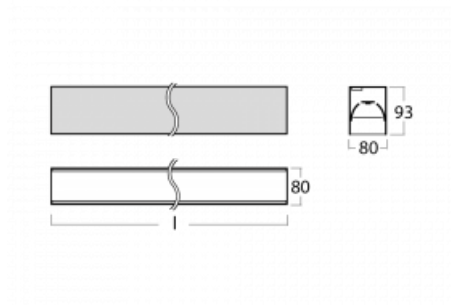

Svítidlo

Lina80-S

05S-200B-25GGM3/830, S

EPD®

Svítidla rodiny Lina80-S nabízíme v přisazené, závěsné a vestavné variantě, i s prosvětlenými rohy. Systém spojený do dlouhých linií či různých tvarů pomocí překrývaných spojů, které neprosvítají, uplatníte v malé kanceláři i velkém sále.

Technický výkres

Typ montáže	Vestavné, Přisazené, Nástěnné, Závěsné, Lištové
Typ vyzařování	Přímé
Tvar svítidla	Lineární
Barva svítidla	Stříbrná
Materiál	Hliník
Životnost	L90/B50 50 000 hodin
Záruka	2 roky
Popis svítidla	Svítidlo vestavné/přisazené/nástěnné/závěsné/lištové
Rozměry	1403 mm × 80 mm × 93 mm
Světelný zdroj	LED MODUL
Druh optiky	MP PRO UGR
Světelný tok*	3310 lm
Teplota chromatičnosti	3000 K teplá bílá
Měrný výkon	125 lm/W
MacAdam zdroje	2
Index podání barev	80
UGR max. X=4H Y=8H, ρ=70,50,20	18.9
Příkon svítidla*	26.5 W
Zapojení svítidla	ON/OFF + 3h nouze
Elektrické napětí	220-240V
Frekvence	50/60Hz

 **CE IP 40**

*±10 %

Křivka

Ke stažení[Montážní návod](#)[Fotografie](#)

Příslušenství

00-00200, N
spoj přímý

00-00300, N
lankový závěs 2000mm
-1 ks

00-00301, N
lankový závěs 4000mm
-1 ks

00-20700, S
2 ks úchytu na stěnu
Lipo/Lina

00-20900, F
sada pro vestavbu
závěsného profilu jako
bezrámečková montáž

00-21300, S
Lipo80-S, Lina80-S -
modul pro lištová
svítidla; l =1122mm

00-21301, S
Lipo80-S, Lina80-S -
modul pro lištová
svítidla; l =2242mm