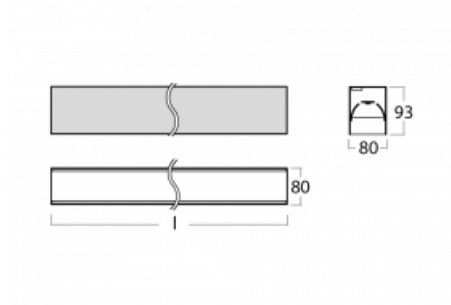

Svítidlo

Lina80-S

05S-200B-25GGM3/830, B

EPD®

Svítidla rodiny Lina80-S nabízíme v přisazené, závěsné a vestavné variantě, i s prosvětlenými rohy. Systém spojený do dlouhých linií či různých tvarů pomocí překrývaných spojů, které neprosvítají, uplatníte v malé kanceláři i velkém sále.

Technický výkres

Typ montáže	Vestavné, Přisazené, Nástěnné, Závěsné, Lištové
Typ vyzařování	Přímé
Tvar svítidla	Lineární
Barva svítidla	Černá
Materiál	Hliník
Životnost	L90/B50 50 000 hodin
Záruka	2 roky
Popis svítidla	Svítidlo vestavné/přisazené/nástěnné/závěsné/lištové
Rozměry	1403 mm × 80 mm × 93 mm
Světelný zdroj	LED MODUL
Druh optiky	MP PRO UGR
Světelný tok*	3310 lm
Teplota chromatičnosti	3000 K teplá bílá
Měrný výkon	125 lm/W
MacAdam zdroje	2
Index podání barev	80
UGR max. X=4H Y=8H, ρ=70,50,20	18.9
Příkon svítidla*	26.5 W
Zapojení svítidla	ON/OFF + 3h nouze
Elektrické napětí	220-240V
Frekvence	50/60Hz

 CE IP 40

*±10 %

Křivka

Ke stažení[Montážní návod](#)[Fotografie](#)

Příslušenství

00-00200, N
 spoj přímý

00-00300, N
 lankový závěs 2000mm
 -1 ks

00-00301, N
 lankový závěs 4000mm
 -1 ks

00-20700, B
 2 ks úchytu na stěnu
 Lipo/Lina

00-20900, F
 sada pro vestavbu
 závěsného profilu jako
 bezrámečková montáž

00-21300, B
 Lipo80-S, Lina80-S -
 modul pro lištová
 svítidla; l =1122mm

00-21301, B
 Lipo80-S, Lina80-S -
 modul pro lištová
 svítidla; l =2242mm