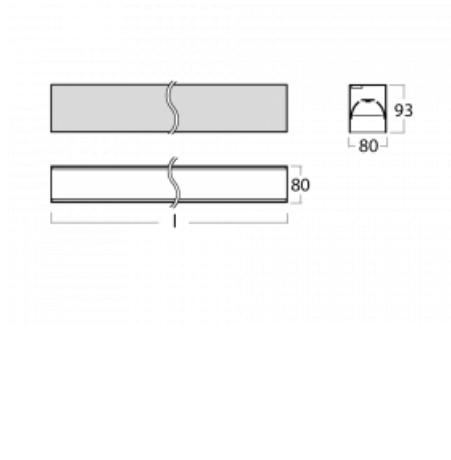

Svítidlo

Lina80-S

05S-200B-25GGM3/830, B

EPD®

Svítidla rodiny Lina80-S nabízíme v přisazené, závěsné a vestavné variantě, i s prosvětlenými rohy. Systém spojený do dlouhých linií či různých tvarů pomocí překrývaných spojů, které neprosvítají, uplatníte v malé kanceláři i velkém sále.

Technický výkres

Typ montáže	Vestavné, Přisazené, Nástěnné, Závěsné, Lištové
Typ vyzařování	Přímé
Tvar svítidla	Lineární
Barva svítidla	Černá
Materiál	Hliník
Životnost	L90/B50 50 000 hodin
Záruka	2 roky
Popis svítidla	Svítidlo vestavné/přisazené/nástěnné/závěsné/lištové
Rozměry	1403 mm × 80 mm × 93 mm
Světelný zdroj	LED MODUL
Druh optiky	Mikroprisma nízké UGR
Světelný tok	3310 lm ± 10 %
Teplota chromatičnosti	3000 K teplá bílá
Měrný výkon	125 lm/W
MacAdam zdroje	2
Index podání barev	80
UGR max. X=4H Y=8H, ρ=70,50,20	18.9
Příkon svítidla	26.5 W ± 10 %
Zapojení svítidla	Elektronický předřadník nestmívatelný s 3h nouzí
Elektrické napětí	220-240V
Frekvence	50/60Hz

⊕ CE IP 40

Křivka

Ke stažení[Montážní návod](#)[Fotografie](#)

Příslušenství

00-00200, N
 spoj přímý

00-00300, N
 lankový závěs 2000mm
 -1 ks

00-00301, N
 lankový závěs 4000mm
 -1 ks

00-00302, N
 lankový závěs 6000mm
 -1 ks

00-20700, B
 2 ks úchytu na stěnu
 Lipo/Lina

00-20900, F
 sada pro vestavbu
 závěsného profilu jako
 bezrámečková montáž

00-21300, B
 Lipo80-S, Lina80-S -
 modul pro lištová
 svítidla; l =1122mm

00-21301, B
 Lipo80-S, Lina80-S -
 modul pro lištová
 svítidla; l =2242mm