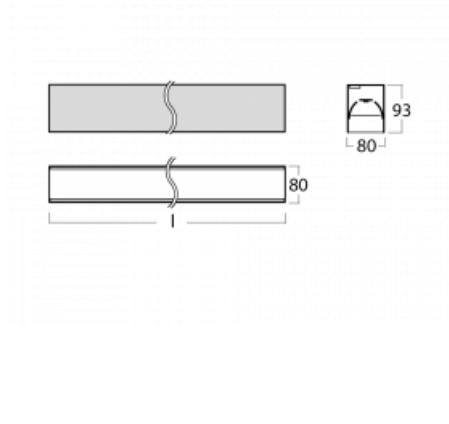

# Lina80-S

05S-200B-25GGE/840, S

EPD®

Svítidla rodiny Lina80-S nabízíme v přisazené, závěsné a vestavné variantě, i s prosvětlenými rohy. Systém spojený do dlouhých linií či různých tvarů pomocí překrývaných spojů, které neprosvítají, uplatníte v malé kanceláři i velkém sále.

## Technický výkres

Typ montáže	Vestavné, Přisazené, Nástěnné, Závěsné, Lištové
Typ vyzařování	Přímé
Tvar svítidla	Lineární
Barva svítidla	Stříbrná
Materiál	Hliník
Životnost	L90/B50 50 000 hodin
Záruka	5 let
Popis svítidla	Svítidlo vestavné/přisazené/nástěnné/závěsné/lištové
Rozměry	1403 mm × 80 mm × 93 mm
Světelný zdroj	LED MODUL
Druh optiky	MP PRO UGR
Světelný tok*	3450 lm
Teplota chromatičnosti	4000 K studená bílá
Měrný výkon	130 lm/W
MacAdam zdroje	2
Index podání barev	80
UGR max. X=4H Y=8H, ρ=70,50,20	19
Příkon svítidla*	26.5 W
Zapojení svítidla	ON/OFF
Elektrické napětí	220-240V
Frekvence	50/60Hz