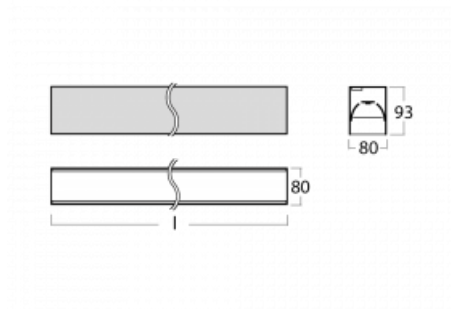

Svítidlo

Lina80-S

05S-200B-25GGE/840, B

EPD®

Svítidla rodiny Lina80-S nabízíme v přisazené, závěsné a vestavné variantě, i s prosvětlenými rohy. Systém spojený do dlouhých linií či různých tvarů pomocí překrývaných spojů, které neprosvítají, uplatníte v malé kanceláři i velkém sále.

Technický výkres

| | |
|-----------------------------------|---|
| Typ montáže | Vestavné, Přisazené, Nástěnné, Závěsné, Lištové |
| Typ vyzařování | Přímé |
| Tvar svítidla | Lineární |
| Barva svítidla | Černá |
| Materiál | Hliník |
| Životnost | L90/B50 50 000 hodin |
| Záruka | 5 let |
| Popis svítidla | Svítidlo vestavné/přisazené/nástěnné/závěsné/lištové |
| Rozměry | 1403 mm × 80 mm × 93 mm |
| Světelný zdroj | LED MODUL |
| Druh optiky | MP PRO UGR |
| Světelný tok* | 3450 lm |
| Teplota chromatičnosti | 4000 K studená bílá |
| Měrný výkon | 130 lm/W |
| MacAdam zdroje | 2 |
| Index podání barev | 80 |
| UGR max. X=4H Y=8H, ρ=70,50,20 | 19 |
| Příkon svítidla* | 26.5 W |
| Zapojení svítidla | ON/OFF |
| Elektrické napětí | 220-240V |
| Frekvence | 50/60Hz |

 **CE IP 40**

*±10 %

Křivka

Ke stažení[Montážní návod](#)[Fotografie](#)

Příslušenství

00-00200, N
 spoj přímý

00-00300, N
 lankový závěs 2000mm
 -1 ks

00-00301, N
 lankový závěs 4000mm
 -1 ks