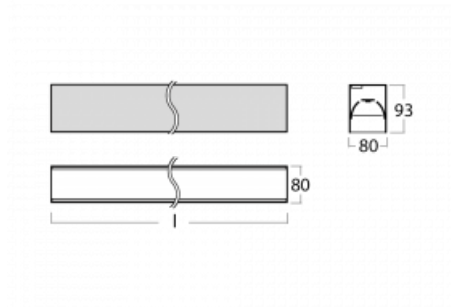

# Lina80-S

05S-200B-25GGE/830, S

EPD®

Svítidla rodiny Lina80-S nabízíme v přisazené, závěsné a vestavné variantě, i s prosvětlenými rohy. Systém spojený do dlouhých linií či různých tvarů pomocí překrývaných spojů, které neprosvítají, uplatníte v malé kanceláři i velkém sále.

## Technický výkres

|                                   |   |
|-----------------------------------|---|
| Typ montáže                       | Vestavné, Přisazené, Nástěnné, Závěsné, Lištové         |
| Typ vyzařování                    | Přímé   |
| Tvar svítidla                     | Lineární  |
| Barva svítidla                    | Stříbrná  |
| Materiál                          | Hliník  |
| Životnost                         | L90/B50 50 000 hodin                                    |
| Záruka                            | 5 let   |
| Popis svítidla                    | Svítidlo<br>vestavné/přisazené/nástěnné/závěsné/lištové |
| Rozměry                           | 1403 mm × 80 mm × 93 mm                                 |
| Světelný zdroj                    | LED MODUL   |
| Druh optiky                       | MP PRO UGR  |
| Světelný tok*                     | 3310 lm   |
| Teplota chromatičnosti            | 3000 K teplá bílá                                       |
| Měrný výkon                       | 125 lm/W  |
| MacAdam zdroje                    | 2   |
| Index podání barev                | 80  |
| UGR max. X=4H<br>Y=8H, ρ=70,50,20 | 18.9  |
| Příkon svítidla*                  | 26.5 W  |
| Zapojení svítidla                 | ON/OFF  |
| Elektrické napětí                 | 220-240V  |
| Frekvence                         | 50/60Hz   |