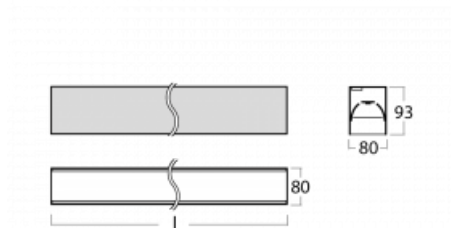

Svítidlo

Lina80-S

05S-200B-25GGE/830, B

EPD®

Svítidla rodiny Lina80-S nabízíme v přisazené, závěsné a vestavné variantě, i s prosvětlenými rohy. Systém spojený do dlouhých linií či různých tvarů pomocí překrývaných spojů, které neprosvítají, uplatníte v malé kanceláři i velkém sále.

Technický výkres

Typ montáže	Vestavné, Přisazené, Nástěnné, Závěsné, Lištové
Typ vyzařování	Přímé
Tvar svítidla	Lineární
Barva svítidla	Černá
Materiál	Hliník
Životnost	L90/B50 50 000 hodin
Záruka	5 let
Popis svítidla	Svítidlo vestavné/přisazené/nástěnné/závěsné/lištové
Rozměry	1403 mm × 80 mm × 93 mm
Světelný zdroj	LED MODUL
Druh optiky	MP PRO UGR
Světelný tok*	3310 lm
Teplota chromatičnosti	3000 K teplá bílá
Měrný výkon	125 lm/W
MacAdam zdroje	2
Index podání barev	80
UGR max. X=4H Y=8H, ρ=70,50,20	18.9
Příkon svítidla*	26.5 W
Zapojení svítidla	ON/OFF
Elektrické napětí	220-240V
Frekvence	50/60Hz