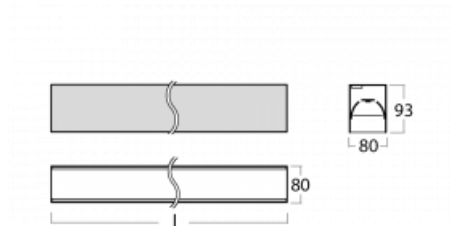

Svítidlo

Lina80-S

05S-200B-25GGD/840, W

EPD®

Svítidla rodiny Lina80-S nabízíme v přisazené, závěsné a vestavné variantě, i s prosvětlenými rohy. Systém spojený do dlouhých linií či různých tvarů pomocí překrývaných spojů, které neprosvítají, uplatníte v malé kanceláři i velkém sále.

Technický výkres

Typ montáže	Vestavné, Přisazené, Nástěnné, Závěsné, Lištové
Typ vyzařování	Přímé
Tvar svítidla	Lineární
Barva svítidla	Bílá
Materiál	Hliník
Životnost	L90/B50 50 000 hodin
Záruka	5 let
Popis svítidla	Svítidlo vestavné/přisazené/nástěnné/závěsné/lištové
Rozměry	1403 mm × 80 mm × 93 mm
Světelný zdroj	LED MODUL
Druh optiky	MP PRO UGR
Světelný tok	3450 lm ± 10 %
Teplota chromatičnosti	4000 K studená bílá
Měrný výkon	130 lm/W
MacAdam zdroje	2
Index podání barev	80
UGR max. X=4H Y=8H, ρ=70,50,20	19
Příkon svítidla	26.5 W ± 10 %
Zapojení svítidla	Stmívatelné DALI
Elektrické napětí	220-240V
Frekvence	50/60Hz