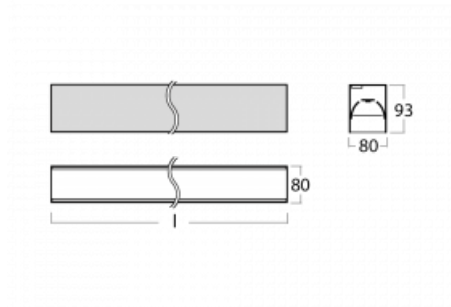

Svítidlo

Lina80-S

05S-200B-25GGD/840, W

EPD®

Svítidla rodiny Lina80-S nabízíme v přisazené, závěsné a vestavné variantě, i s prosvětlenými rohy. Systém spojený do dlouhých linií či různých tvarů pomocí překrývaných spojů, které neprosvítají, uplatníte v malé kanceláři i velkém sále.

Technický výkres

Typ montáže	Vestavné, Přisazené, Nástěnné, Závěsné, Lištové
Typ vyzařování	Přímé
Tvar svítidla	Lineární
Barva svítidla	Bílá
Materiál	Hliník
Životnost	L90/B50 50 000 hodin
Záruka	5 let
Popis svítidla	Svítidlo vestavné/přisazené/nástěnné/závěsné/lištové
Rozměry	1403 mm × 80 mm × 93 mm
Světelný zdroj	LED MODUL
Druh optiky	MP PRO UGR
Světelný tok*	3450 lm
Teplota chromatičnosti	4000 K studená bílá
Měrný výkon	130 lm/W
MacAdam zdroje	2
Index podání barev	80
UGR max. X=4H Y=8H, ρ=70,50,20	19
Příkon svítidla*	26.5 W
Zapojení svítidla	DALI
Elektrické napětí	220-240V
Frekvence	50/60Hz

 **CE IP 40**

*±10 %

Křivka

Ke stažení[Montážní návod](#)[Fotografie](#)

Příslušenství

00-00200, N
spoj přímý

00-00300, N
lankový závěs 2000mm
-1 ks

00-00301, N
lankový závěs 4000mm
-1 ks

00-20700, W
2 ks úchytu na stěnu
Lipo/Lina

00-20900, F
sada pro vestavbu
závěsného profilu jako
bezrámečková montáž

00-21300, W
Lipo80-S, Lina80-S -
modul pro lištová
svítidla; l=1122mm

00-21301, W
Lipo80-S, Lina80-S -
modul pro lištová
svítidla; l=2242mm