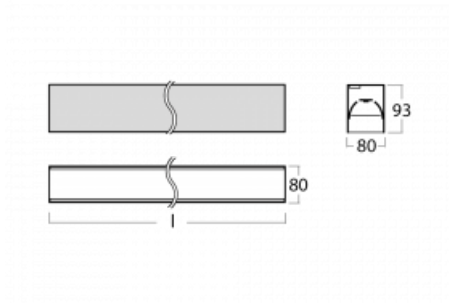

# Lina80-S

05S-200B-25GGD/840, S

EPD®

Svítidla rodiny Lina80-S nabízíme v přisazené, závěsné a vestavné variantě, i s prosvětlenými rohy. Systém spojený do dlouhých linií či různých tvarů pomocí překrývaných spojů, které neprosvítají, uplatníte v malé kanceláři i velkém sále.

## Technický výkres

|                                   |   |
|-----------------------------------|---|
| Typ montáže                       | Vestavné, Přisazené, Nástěnné, Závěsné, Lištové         |
| Typ vyzařování                    | Přímé   |
| Tvar svítidla                     | Lineární  |
| Barva svítidla                    | Stříbrná  |
| Materiál                          | Hliník  |
| Životnost                         | L90/B50 50 000 hodin                                    |
| Záruka                            | 5 let   |
| Popis svítidla                    | Svítidlo<br>vestavné/přisazené/nástěnné/závěsné/lištové |
| Rozměry                           | 1403 mm × 80 mm × 93 mm                                 |
| Světelný zdroj                    | LED MODUL   |
| Druh optiky                       | MP PRO UGR  |
| Světelný tok*                     | 3450 lm   |
| Teplota chromatičnosti            | 4000 K studená bílá                                     |
| Měrný výkon                       | 130 lm/W  |
| MacAdam zdroje                    | 2   |
| Index podání barev                | 80  |
| UGR max. X=4H<br>Y=8H, ρ=70,50,20 | 19  |
| Příkon svítidla*                  | 26.5 W  |
| Zapojení svítidla                 | DALI  |
| Elektrické napětí                 | 220-240V  |
| Frekvence                         | 50/60Hz   |