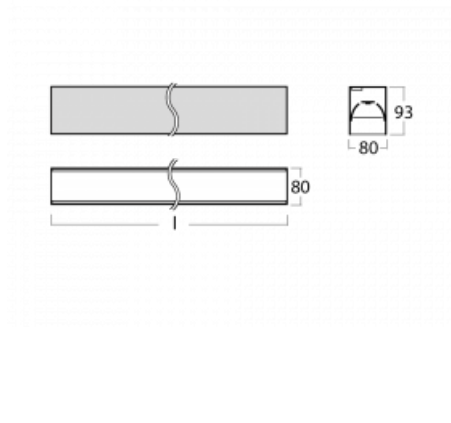

# Lina80-S

05S-200B-25GGD/840, B

EPD®

Svítidla rodiny Lina80-S nabízíme v přisazené, závěsné a vestavné variantě, i s prosvětlenými rohy. Systém spojený do dlouhých linií či různých tvarů pomocí překrývaných spojů, které neprosvítají, uplatníte v malé kanceláři i velkém sále.

## Technický výkres

Typ montáže	Vestavné, Přisazené, Nástěnné, Závěsné, Lištové
Typ vyzařování	Přímé
Tvar svítidla	Lineární
Barva svítidla	Černá
Materiál	Hliník
Životnost	L90/B50 50 000 hodin
Záruka	5 let
Popis svítidla	Svítidlo vestavné/přisazené/nástěnné/závěsné/lištové
Rozměry	1403 mm × 80 mm × 93 mm
Světelný zdroj	LED MODUL
Druh optiky	Mikroprisma nízké UGR
Světelný tok	3450 lm ± 10 %
Teplota chromatičnosti	4000 K studená bílá
Měrný výkon	130 lm/W
MacAdam zdroje	2
Index podání barev	80
UGR max. X=4H Y=8H, ρ=70,50,20	19
Příkon svítidla	26.5 W ± 10 %
Zapojení svítidla	Stmívatelné DALI
Elektrické napětí	220-240V
Frekvence	50/60Hz