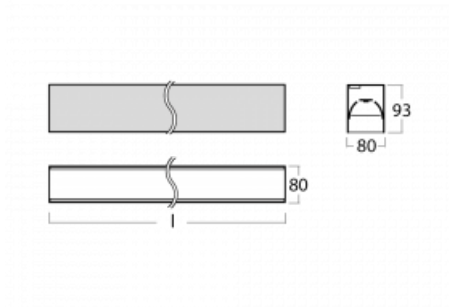

# Lina80-S

05S-200B-25GGD/840, B

EPD®

Svítidla rodiny Lina80-S nabízíme v přisazené, závěsné a vestavné variantě, i s prosvětlenými rohy. Systém spojený do dlouhých linií či různých tvarů pomocí překrývaných spojů, které neprosvítají, uplatníte v malé kanceláři i velkém sále.

## Technický výkres

Typ montáže	Vestavné, Přisazené, Nástěnné, Závěsné, Lištové
Typ vyzařování	Přímé
Tvar svítidla	Lineární
Barva svítidla	Černá
Materiál	Hliník
Životnost	L90/B50 50 000 hodin
Záruka	5 let
Popis svítidla	Svítidlo vestavné/přisazené/nástěnné/závěsné/lištové
Rozměry	1403 mm × 80 mm × 93 mm
Světelný zdroj	LED MODUL
Druh optiky	MP PRO UGR
Světelný tok*	3450 lm
Teplota chromatičnosti	4000 K studená bílá
Měrný výkon	130 lm/W
MacAdam zdroje	2
Index podání barev	80
UGR max. X=4H Y=8H, ρ=70,50,20	19
Příkon svítidla*	26.5 W
Zapojení svítidla	DALI
Elektrické napětí	220-240V
Frekvence	50/60Hz