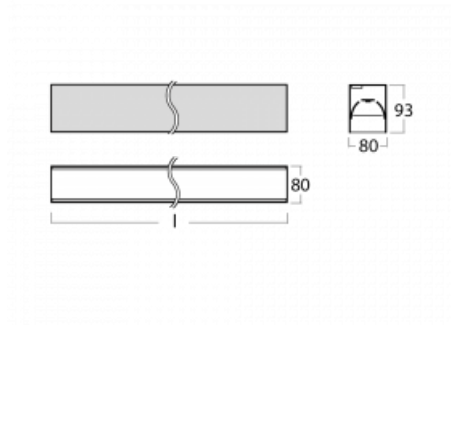

Svítidlo

Lina80-S

05S-200B-25GGD/830, W

EPD®

Svítidla rodiny Lina80-S nabízíme v přisazené, závěsné a vestavné variantě, i s prosvětlenými rohy. Systém spojený do dlouhých linií či různých tvarů pomocí překrývaných spojů, které neprosvítají, uplatníte v malé kanceláři i velkém sále.

Technický výkres

Typ montáže	Vestavné, Přisazené, Nástěnné, Závěsné, Lištové
Typ vyzařování	Přímé
Tvar svítidla	Lineární
Barva svítidla	Bílá
Materiál	Hliník
Životnost	L90/B50 50 000 hodin
Záruka	5 let
Popis svítidla	Svítidlo vestavné/přisazené/nástěnné/závěsné/lištové
Rozměry	1403 mm × 80 mm × 93 mm
Světelný zdroj	LED MODUL
Druh optiky	MP PRO UGR
Světelný tok	3310 lm ± 10 %
Teplota chromatičnosti	3000 K teplá bílá
Měrný výkon	125 lm/W
MacAdam zdroje	2
Index podání barev	80
UGR max. X=4H Y=8H, ρ=70,50,20	18.9
Příkon svítidla	26.5 W ± 10 %
Zapojení svítidla	Stmívatelné DALI
Elektrické napětí	220-240V
Frekvence	50/60Hz

  IP 40

Křivka

Ke stažení[Montážní návod](#)[Fotografie](#)

Příslušenství

00-00200, N
spoj přímý

00-00300, N
lankový závěs 2000mm
-1 ks

00-00301, N
lankový závěs 4000mm
-1 ks

00-00302, N
lankový závěs 6000mm
-1 ks

00-20700, W
2 ks úchytu na stěnu
Lipo/Lina

00-20900, F
sada pro vestavbu
závěsného profilu jako
bezrámečková montáž

00-21300, W
Lipo80-S, Lina80-S -
modul pro lištová
svítidla; l=1122mm

00-21301, W
Lipo80-S, Lina80-S -
modul pro lištová
svítidla; l=2242mm