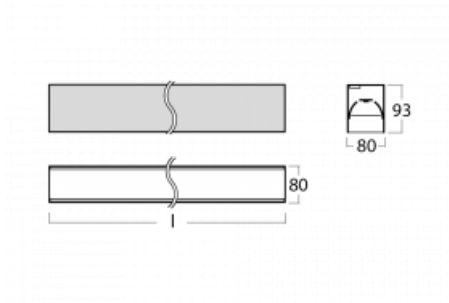

Svítidlo

Lina80-S

05S-200B-25GGD/830, W

EPD®

Svítidla rodiny Lina80-S nabízíme v přisazené, závěsné a vestavné variantě, i s prosvětlenými rohy. Systém spojený do dlouhých linií či různých tvarů pomocí překrývaných spojů, které neprosvítají, uplatníte v malé kanceláři i velkém sále.

Technický výkres

Typ montáže	Vestavné, Přisazené, Nástěnné, Závěsné, Lištové
Typ vyzařování	Přímé
Tvar svítidla	Lineární
Barva svítidla	Bílá
Materiál	Hliník
Životnost	L90/B50 50 000 hodin
Záruka	5 let
Popis svítidla	Svítidlo vestavné/přisazené/nástěnné/závěsné/lištové
Rozměry	1403 mm × 80 mm × 93 mm
Světelný zdroj	LED MODUL
Druh optiky	MP PRO UGR
Světelný tok*	3310 lm
Teplota chromatičnosti	3000 K teplá bílá
Měrný výkon	125 lm/W
MacAdam zdroje	2
Index podání barev	80
UGR max. X=4H Y=8H, ρ=70,50,20	18.9
Příkon svítidla*	26.5 W
Zapojení svítidla	DALI
Elektrické napětí	220-240V
Frekvence	50/60Hz

 **CE IP 40**

*±10 %

Křivka

Ke stažení[Montážní návod](#)[Fotografie](#)

Příslušenství

00-00200, N
spoj přímý

00-00300, N
lankový závěs 2000mm
-1 ks

00-00301, N
lankový závěs 4000mm
-1 ks

00-20700, W
2 ks úchytu na stěnu
Lipo/Lina

00-20900, F
sada pro vestavbu
závěsného profilu jako
bezrámečková montáž

00-21300, W
Lipo80-S, Lina80-S -
modul pro lištová
svítidla; l=1122mm

00-21301, W
Lipo80-S, Lina80-S -
modul pro lištová
svítidla; l=2242mm