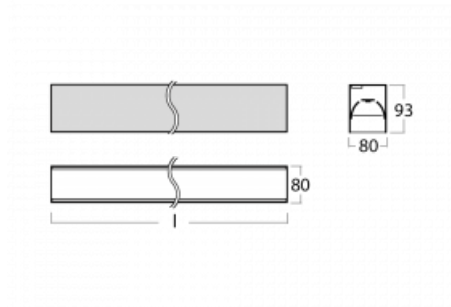

Svítidlo

Lina80-S

05S-200B-25GGD/830, S

EPD®

Svítidla rodiny Lina80-S nabízíme v přisazené, závěsné a vestavné variantě, i s prosvětlenými rohy. Systém spojený do dlouhých linií či různých tvarů pomocí překrývaných spojů, které neprosvítají, uplatníte v malé kanceláři i velkém sále.

Technický výkres

Typ montáže	Vestavné, Přisazené, Nástěnné, Závěsné, Lištové
Typ vyzařování	Přímé
Tvar svítidla	Lineární
Barva svítidla	Stříbrná
Materiál	Hliník
Životnost	L90/B50 50 000 hodin
Záruka	5 let
Popis svítidla	Svítidlo vestavné/přisazené/nástěnné/závěsné/lištové
Rozměry	1403 mm × 80 mm × 93 mm
Světelný zdroj	LED MODUL
Druh optiky	MP PRO UGR
Světelný tok*	3310 lm
Teplota chromatičnosti	3000 K teplá bílá
Měrný výkon	125 lm/W
MacAdam zdroje	2
Index podání barev	80
UGR max. X=4H Y=8H, ρ=70,50,20	18.9
Příkon svítidla*	26.5 W
Zapojení svítidla	DALI
Elektrické napětí	220-240V
Frekvence	50/60Hz

 **CE IP 40**

*±10 %

Křivka

Ke stažení[Montážní návod](#)[Fotografie](#)

Příslušenství

00-00200, N
spoj přímý

00-00300, N
lankový závěs 2000mm
-1 ks

00-00301, N
lankový závěs 4000mm
-1 ks

00-20700, S
2 ks úchytu na stěnu
Lipo/Lina

00-20900, F
sada pro vestavbu
závěsného profilu jako
bezrámečková montáž

00-21300, S
Lipo80-S, Lina80-S -
modul pro lištová
svítidla; l=1122mm

00-21301, S
Lipo80-S, Lina80-S -
modul pro lištová
svítidla; l=2242mm