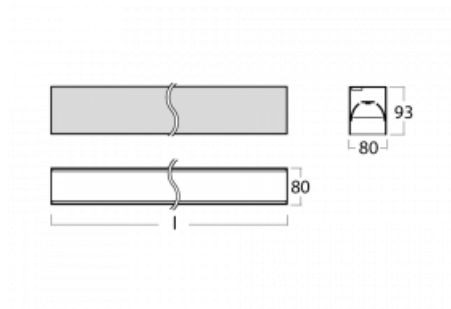

Svítidlo

Lina80-S

05S-200B-25GGD/830, B

EPD®

Svítidla rodiny Lina80-S nabízíme v přisazené, závěsné a vestavné variantě, i s prosvětlenými rohy. Systém spojený do dlouhých linií či různých tvarů pomocí překrývaných spojů, které neprosvítají, uplatníte v malé kanceláři i velkém sále.

Technický výkres

Typ montáže	Vestavné, Přisazené, Nástěnné, Závěsné, Lištové
Typ vyzařování	Přímé
Tvar svítidla	Lineární
Barva svítidla	Černá
Materiál	Hliník
Životnost	L90/B50 50 000 hodin
Záruka	5 let
Popis svítidla	Svítidlo vestavné/přisazené/nástěnné/závěsné/lištové
Rozměry	1403 mm × 80 mm × 93 mm
Světelný zdroj	LED MODUL
Druh optiky	MP PRO UGR
Světelný tok*	3310 lm
Teplota chromatičnosti	3000 K teplá bílá
Měrný výkon	125 lm/W
MacAdam zdroje	2
Index podání barev	80
UGR max. X=4H Y=8H, ρ=70,50,20	18.9
Příkon svítidla*	26.5 W
Zapojení svítidla	DALI
Elektrické napětí	220-240V
Frekvence	50/60Hz

 CE IP 40

*±10 %

Křivka

Ke stažení[Montážní návod](#)[Fotografie](#)

Příslušenství

00-00200, N
spoj přímý

00-00300, N
lankový závěs 2000mm
-1 ks

00-00301, N
lankový závěs 4000mm
-1 ks

00-20700, B
2 ks úchytu na stěnu
Lipo/Lina

00-20900, F
sada pro vestavbu
závěsného profilu jako
bezrámečková montáž

00-21300, B
Lipo80-S, Lina80-S -
modul pro lištová
svítidla; l=1122mm

00-21301, B
Lipo80-S, Lina80-S -
modul pro lištová
svítidla; l=2242mm