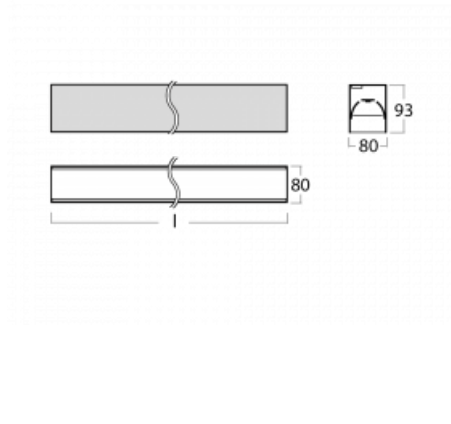

# Lina80-S

05S-200B-25GGD/830, B

EPD®

Svítidla rodiny Lina80-S nabízíme v přisazené, závěsné a vestavné variantě, i s prosvětlenými rohy. Systém spojený do dlouhých linií či různých tvarů pomocí překrývaných spojů, které neprosvítají, uplatníte v malé kanceláři i velkém sále.

## Technický výkres

Typ montáže	Vestavné, Přisazené, Nástěnné, Závěsné, Lištové
Typ vyzařování	Přímé
Tvar svítidla	Lineární
Barva svítidla	Černá
Materiál	Hliník
Životnost	L90/B50 50 000 hodin
Záruka	5 let
Popis svítidla	Svítidlo vestavné/přisazené/nástěnné/závěsné/lištové
Rozměry	1403 mm × 80 mm × 93 mm
Světelný zdroj	LED MODUL
Druh optiky	Mikroprisma nízké UGR
Světelný tok	3310 lm ± 10 %
Teplota chromatičnosti	3000 K teplá bílá
Měrný výkon	125 lm/W
MacAdam zdroje	2
Index podání barev	80
UGR max. X=4H Y=8H, ρ=70,50,20	18.9
Příkon svítidla	26.5 W ± 10 %
Zapojení svítidla	Stmívatelné DALI
Elektrické napětí	220-240V
Frekvence	50/60Hz