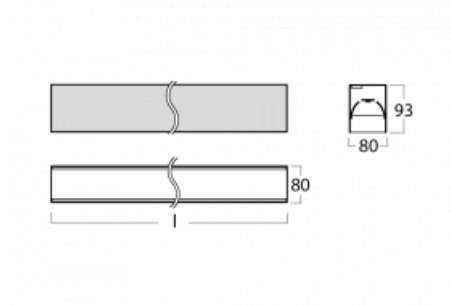

Svítidlo

Lina80-S

05S-200B-20GGM3/840, W

EPD®

Svítidla rodiny Lina80-S nabízíme v přisazené, závěsné a vestavné variantě, i s prosvětlenými rohy. Systém spojený do dlouhých linií či různých tvarů pomocí překrývaných spojů, které neprosvítají, uplatníte v malé kanceláři i velkém sále.

Technický výkres

Typ montáže	Vestavné, Přisazené, Nástěnné, Závěsné, Lištové
Typ vyzařování	Přímé
Tvar svítidla	Lineární
Barva svítidla	Bílá
Materiál	Hliník
Životnost	L90/B50 50 000 hodin
Záruka	2 roky
Popis svítidla	Svítidlo vestavné/přisazené/nástěnné/závěsné/lištové
Rozměry	1122 mm × 80 mm × 93 mm
Světelný zdroj	LED MODUL
Druh optiky	MP PRO UGR
Světelný tok*	2760 lm
Teplota chromatičnosti	4000 K studená bílá
Měrný výkon	127 lm/W
MacAdam zdroje	2
Index podání barev	80
UGR max. X=4H Y=8H, ρ=70,50,20	19
Příkon svítidla*	21.8 W
Zapojení svítidla	ON/OFF + 3h nouze
Elektrické napětí	220-240V
Frekvence	50/60Hz

 **CE IP 40**

*±10 %

Křivka

Ke stažení[Montážní návod](#)[Fotografie](#)

Příslušenství

00-00200, N
 spoj přímý

00-00300, N
 lankový závěs 2000mm
 -1 ks

00-00301, N
 lankový závěs 4000mm
 -1 ks

00-20700, W
 2 ks úchytu na stěnu
 Lipo/Lina

00-20900, F
 sada pro vestavbu
 závěsného profilu jako
 bezrámečková montáž

00-21300, W
 Lipo80-S, Lina80-S -
 modul pro lištová
 svítidla; l =1122mm

00-21301, W
 Lipo80-S, Lina80-S -
 modul pro lištová
 svítidla; l =2242mm