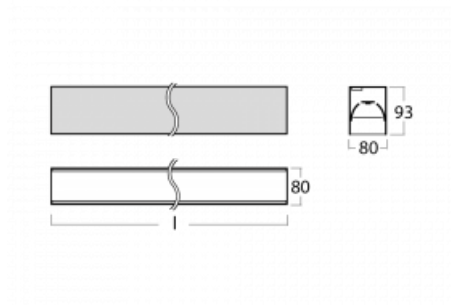

# Lina80-S

05S-200B-20GGM3/840, B

EPD®

Svítidla rodiny Lina80-S nabízíme v přisazené, závěsné a vestavné variantě, i s prosvětlenými rohy. Systém spojený do dlouhých linií či různých tvarů pomocí překrývaných spojů, které neprosvítají, uplatníte v malé kanceláři i velkém sále.

## Technický výkres

Typ montáže	Vestavné, Přisazené, Nástěnné, Závěsné, Lištové
Typ vyzařování	Přímé
Tvar svítidla	Lineární
Barva svítidla	Černá
Materiál	Hliník
Životnost	L90/B50 50 000 hodin
Záruka	2 roky
Popis svítidla	Svítidlo vestavné/přisazené/nástěnné/závěsné/lištové
Rozměry	1122 mm × 80 mm × 93 mm
Světelný zdroj	LED MODUL
Druh optiky	MP PRO UGR
Světelný tok*	2760 lm
Teplota chromatičnosti	4000 K studená bílá
Měrný výkon	127 lm/W
MacAdam zdroje	2
Index podání barev	80
UGR max. X=4H Y=8H, ρ=70,50,20	19
Příkon svítidla*	21.8 W
Zapojení svítidla	ON/OFF + 3h nouze
Elektrické napětí	220-240V
Frekvence	50/60Hz

**00-20700, B**  
2 ks úchytu na stěnu  
Lipo/Lina

**00-20900, F**  
sada pro vestavbu  
závěsného profilu jako  
bezrámečková montáž

**00-21300, B**  
Lipo80-S, Lina80-S -  
modul pro lištová  
svítidla; l =1122mm