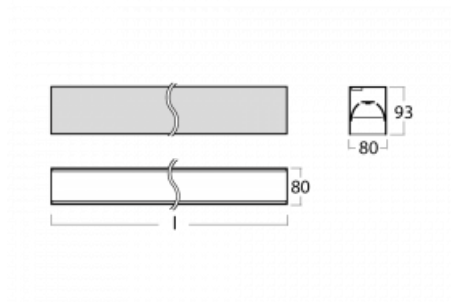

Svítidlo

Lina80-S

05S-200B-20GGM3/840, B

EPD®

Svítidla rodiny Lina80-S nabízíme v přisazené, závěsné a vestavné variantě, i s prosvětlenými rohy. Systém spojený do dlouhých linií či různých tvarů pomocí překrývaných spojů, které neprosvítají, uplatníte v malé kanceláři i velkém sále.

Technický výkres

Typ montáže	Vestavné, Přisazené, Nástěnné, Závěsné, Lištové
Typ vyzařování	Přímé
Tvar svítidla	Lineární
Barva svítidla	Černá
Materiál	Hliník
Životnost	L90/B50 50 000 hodin
Záruka	2 roky
Popis svítidla	Svítidlo vestavné/přisazené/nástěnné/závěsné/lištové
Rozměry	1122 mm × 80 mm × 93 mm
Světelný zdroj	LED MODUL
Druh optiky	Mikroprisma nízké UGR
Světelný tok	2760 lm ± 10 %
Teplota chromatičnosti	4000 K studená bílá
Měrný výkon	127 lm/W
MacAdam zdroje	2
Index podání barev	80
UGR max. X=4H Y=8H, ρ=70,50,20	19
Příkon svítidla	21.8 W ± 10 %
Zapojení svítidla	Elektronický předřadník nestmívatelný s 3h nouzí
Elektrické napětí	220-240V
Frekvence	50/60Hz

⊕ CE IP 40

Křivka

Ke stažení[Montážní návod](#)[Fotografie](#)

Příslušenství

00-00200, N
spoj přímý

00-00300, N
lankový závěs 2000mm
-1 ks

00-00301, N
lankový závěs 4000mm
-1 ks

00-00302, N
lankový závěs 6000mm
-1 ks

00-20700, B
2 ks úchytu na stěnu
Lipo/Lina

00-20900, F
sada pro vestavbu
závěsného profilu jako
bezrámečková montáž

00-21300, B
Lipo80-S, Lina80-S -
modul pro lištová
svítidla; l =1122mm

00-21301, B
Lipo80-S, Lina80-S -
modul pro lištová
svítidla; l =2242mm