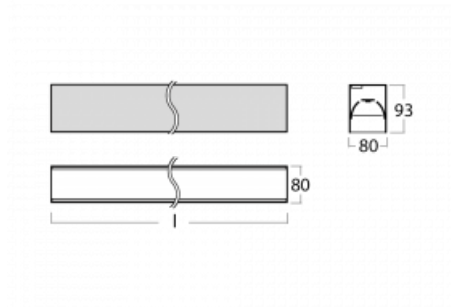

Svítidlo

Lina80-S

05S-200B-20GGM3/830, W

EPD®

Svítidla rodiny Lina80-S nabízíme v přisazené, závěsné a vestavné variantě, i s prosvětlenými rohy. Systém spojený do dlouhých linií či různých tvarů pomocí překrývaných spojů, které neprosvítají, uplatníte v malé kanceláři i velkém sále.

Technický výkres

Typ montáže	Vestavné, Přisazené, Nástěnné, Závěsné, Lištové
Typ vyzařování	Přímé
Tvar svítidla	Lineární
Barva svítidla	Bílá
Materiál	Hliník
Životnost	L90/B50 50 000 hodin
Záruka	2 roky
Popis svítidla	Svítidlo vestavné/přisazené/nástěnné/závěsné/lištové
Rozměry	1122 mm × 80 mm × 93 mm
Světelný zdroj	LED MODUL
Druh optiky	MP PRO UGR
Světelný tok*	2650 lm
Teplota chromatičnosti	3000 K teplá bílá
Měrný výkon	122 lm/W
MacAdam zdroje	2
Index podání barev	80
UGR max. X=4H Y=8H, ρ=70,50,20	18.9
Příkon svítidla*	21.8 W
Zapojení svítidla	ON/OFF + 3h nouze
Elektrické napětí	220-240V
Frekvence	50/60Hz

⊕ CE IP 40

*±10 %

Křivka

Ke stažení[Montážní návod](#)[Fotografie](#)

Příslušenství

00-00200, N
spoj přímý

00-00300, N
lankový závěs 2000mm
-1 ks

00-00301, N
lankový závěs 4000mm
-1 ks

00-20700, W
2 ks úchytu na stěnu
Lipo/Lina

00-20900, F
sada pro vestavbu
závěsného profilu jako
bezrámečková montáž

00-21300, W
Lipo80-S, Lina80-S -
modul pro lištová
svítidla; l =1122mm

00-21301, W
Lipo80-S, Lina80-S -
modul pro lištová
svítidla; l =2242mm