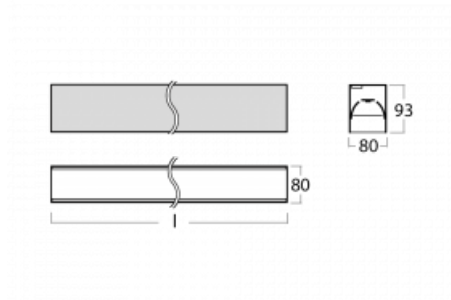

Svítidlo

Lina80-S

05S-200B-20GGM3/830, W

EPD®

Svítidla rodiny Lina80-S nabízíme v přisazené, závěsné a vestavné variantě, i s prosvětlenými rohy. Systém spojený do dlouhých linií či různých tvarů pomocí překrývaných spojů, které neprosvítají, uplatníte v malé kanceláři i velkém sále.

Technický výkres

Typ montáže	Vestavné, Přisazené, Nástěnné, Závěsné, Lištové
Typ vyzařování	Přímé
Tvar svítidla	Lineární
Barva svítidla	Bílá
Materiál	Hliník
Životnost	L90/B50 50 000 hodin
Záruka	2 roky
Popis svítidla	Svítidlo vestavné/přisazené/nástěnné/závěsné/lištové
Rozměry	1122 mm × 80 mm × 93 mm
Světelný zdroj	LED MODUL
Druh optiky	Mikroprisma nízké UGR
Světelný tok	2650 lm ± 10 %
Teplota chromatičnosti	3000 K teplá bílá
Měrný výkon	122 lm/W
MacAdam zdroje	2
Index podání barev	80
UGR max. X=4H Y=8H, ρ=70,50,20	18.9
Příkon svítidla	21.8 W ± 10 %
Zapojení svítidla	Elektronický předřadník nestmívatelný s 3h nouzí
Elektrické napětí	220-240V
Frekvence	50/60Hz

⊕ CE IP 40

Křivka

Ke stažení[Montážní návod](#)[Fotografie](#)

Příslušenství

00-00200, N
 spoj přímý

00-00300, N
 lankový závěs 2000mm
 -1 ks

00-00301, N
 lankový závěs 4000mm
 -1 ks

00-00302, N
 lankový závěs 6000mm
 -1 ks

00-20700, W
 2 ks úchytu na stěnu
 Lipo/Lina

00-20900, F
 sada pro vestavbu
 závěsného profilu jako
 bezrámečková montáž

00-21300, W
 Lipo80-S, Lina80-S -
 modul pro lištová
 svítidla; l =1122mm

00-21301, W
 Lipo80-S, Lina80-S -
 modul pro lištová
 svítidla; l =2242mm