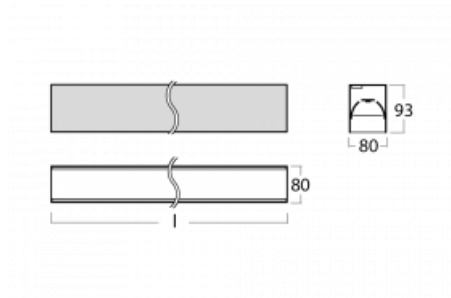

# Lina80-S

05S-200B-20GGM3/830, B

EPD®

Svítidla rodiny Lina80-S nabízíme v přisazené, závěsné a vestavné variantě, i s prosvětlenými rohy. Systém spojený do dlouhých linií či různých tvarů pomocí překrývaných spojů, které neprosvítají, uplatníte v malé kanceláři i velkém sále.

## Technický výkres

Typ montáže	Vestavné, Přisazené, Nástěnné, Závěsné, Lištové
Typ vyzařování	Přímé
Tvar svítidla	Lineární
Barva svítidla	Černá
Materiál	Hliník
Životnost	L90/B50 50 000 hodin
Záruka	2 roky
Popis svítidla	Svítidlo vestavné/přisazené/nástěnné/závěsné/lištové
Rozměry	1122 mm × 80 mm × 93 mm
Světelný zdroj	LED MODUL
Druh optiky	Mikroprisma nízké UGR
Světelný tok	2650 lm ± 10 %
Teplota chromatičnosti	3000 K teplá bílá
Měrný výkon	122 lm/W
MacAdam zdroje	2
Index podání barev	80
UGR max. X=4H Y=8H, ρ=70,50,20	18.9
Příkon svítidla	21.8 W ± 10 %
Zapojení svítidla	Elektronický předřadník nestmívatelný s 3h nouzí
Elektrické napětí	220-240V
Frekvence	50/60Hz

**00-20700, B**  
 2 ks úchytu na stěnu  
 Lipo/Lina

**00-20900, F**  
 sada pro vestavbu  
 závěsného profilu jako  
 bezrámečková montáž

**00-21300, B**  
 Lipo80-S, Lina80-S -  
 modul pro lištová  
 svítidla; l =1122mm