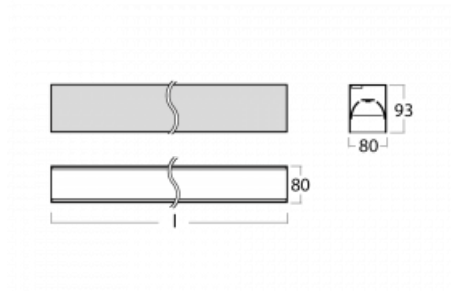

# Lina80-S

05S-200B-20GGE/840, W

EPD®

Svítidla rodiny Lina80-S nabízíme v přisazené, závěsné a vestavné variantě, i s prosvětlenými rohy. Systém spojený do dlouhých linií či různých tvarů pomocí překrývaných spojů, které neprosvítají, uplatníte v malé kanceláři i velkém sále.

## Technický výkres

Typ montáže	Vestavné, Přisazené, Nástěnné, Závěsné, Lištové
Typ vyzařování	Přímé
Tvar svítidla	Lineární
Barva svítidla	Bílá
Materiál	Hliník
Životnost	L90/B50 50 000 hodin
Záruka	5 let
Popis svítidla	Svítidlo vestavné/přisazené/nástěnné/závěsné/lištové
Rozměry	1122 mm × 80 mm × 93 mm
Světelný zdroj	LED MODUL
Druh optiky	MP PRO UGR
Světelný tok*	2760 lm
Teplota chromatičnosti	4000 K studená bílá
Měrný výkon	127 lm/W
MacAdam zdroje	2
Index podání barev	80
UGR max. X=4H Y=8H, ρ=70,50,20	19
Příkon svítidla*	21.8 W
Zapojení svítidla	ON/OFF
Elektrické napětí	220-240V
Frekvence	50/60Hz