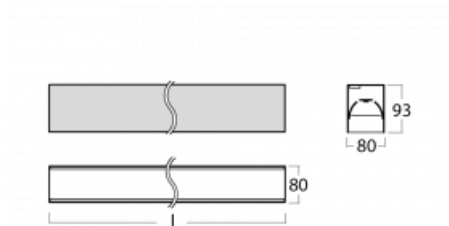

Svítidlo

Lina80-S

05S-200B-20GGE/840, B

EPD®

Svítidla rodiny Lina80-S nabízíme v přisazené, závěsné a vestavné variantě, i s prosvětlenými rohy. Systém spojený do dlouhých linií či různých tvarů pomocí překrývaných spojů, které neprosvítají, uplatníte v malé kanceláři i velkém sále.

Technický výkres

Typ montáže	Vestavné, Přisazené, Nástěnné, Závěsné, Lištové
Typ vyzařování	Přímé
Tvar svítidla	Lineární
Barva svítidla	Černá
Materiál	Hliník
Životnost	L90/B50 50 000 hodin
Záruka	5 let
Popis svítidla	Svítidlo vestavné/přisazené/nástěnné/závěsné/lištové
Rozměry	1122 mm × 80 mm × 93 mm
Světelný zdroj	LED MODUL
Druh optiky	MP PRO UGR
Světelný tok*	2760 lm
Teplota chromatičnosti	4000 K studená bílá
Měrný výkon	127 lm/W
MacAdam zdroje	2
Index podání barev	80
UGR max. X=4H Y=8H, ρ=70,50,20	19
Příkon svítidla*	21.8 W
Zapojení svítidla	ON/OFF
Elektrické napětí	220-240V
Frekvence	50/60Hz