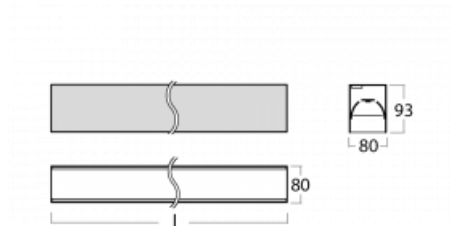

# Lina80-S

05S-200B-20GGE/830, W

EPD®

Svítidla rodiny Lina80-S nabízíme v přisazené, závěsné a vestavné variantě, i s prosvětlenými rohy. Systém spojený do dlouhých linií či různých tvarů pomocí překrývaných spojů, které neprosvítají, uplatníte v malé kanceláři i velkém sále.

## Technický výkres

Typ montáže	Vestavné, Přisazené, Nástěnné, Závěsné, Lištové
Typ vyzařování	Přímé
Tvar svítidla	Lineární
Barva svítidla	Bílá
Materiál	Hliník
Životnost	L90/B50 50 000 hodin
Záruka	5 let
Popis svítidla	Svítidlo vestavné/přisazené/nástěnné/závěsné/lištové
Rozměry	1122 mm × 80 mm × 93 mm
Světelný zdroj	LED MODUL
Druh optiky	Mikroprisma nízké UGR
Světelný tok	2650 lm ± 10 %
Teplota chromatičnosti	3000 K teplá bílá
Měrný výkon	122 lm/W
MacAdam zdroje	2
Index podání barev	80
UGR max. X=4H Y=8H, ρ=70,50,20	18.9
Příkon svítidla	21.8 W ± 10 %
Zapojení svítidla	Předřadník nestmívatelný
Elektrické napětí	220-240V
Frekvence	50/60Hz