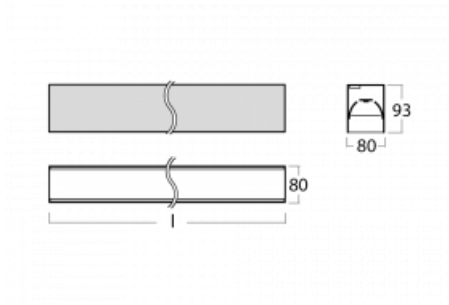

Svítidlo

Lina80-S

05S-200B-20GGE/830, S

EPD®

Svítidla rodiny Lina80-S nabízíme v přisazené, závěsné a vestavné variantě, i s prosvětlenými rohy. Systém spojený do dlouhých linií či různých tvarů pomocí překrývaných spojů, které neprosvítají, uplatníte v malé kanceláři i velkém sále.

Technický výkres

Typ montáže	Vestavné, Přisazené, Nástěnné, Závěsné, Lištové
Typ vyzařování	Přímé
Tvar svítidla	Lineární
Barva svítidla	Stříbrná
Materiál	Hliník
Životnost	L90/B50 50 000 hodin
Záruka	5 let
Popis svítidla	Svítidlo vestavné/přisazené/nástěnné/závěsné/lištové
Rozměry	1122 mm × 80 mm × 93 mm
Světelný zdroj	LED MODUL
Druh optiky	MP PRO UGR
Světelný tok*	2650 lm
Teplota chromatičnosti	3000 K teplá bílá
Měrný výkon	122 lm/W
MacAdam zdroje	2
Index podání barev	80
UGR max. X=4H Y=8H, ρ=70,50,20	18.9
Příkon svítidla*	21.8 W
Zapojení svítidla	ON/OFF
Elektrické napětí	220-240V
Frekvence	50/60Hz

 **CE IP 40**

*±10 %

Křivka

Ke stažení

Montážní návod

Fotografie

Příslušenství

00-00200, N
 spoj přímý

00-20102, S
 2xkoncovka - plast,
 3pól.svorkovnice,
 průchodka; Lipo80/Lina

00-20700, S
 2 ks úchytu na stěnu
 Lipo/Lina

00-20900, F
 sada pro vestavbu
 závěsného profilu jako
 bezrámečková montáž

00-21300, S
 Lipo80-S, Lina80-S -
 modul pro lištová
 svítidla; l=1122mm