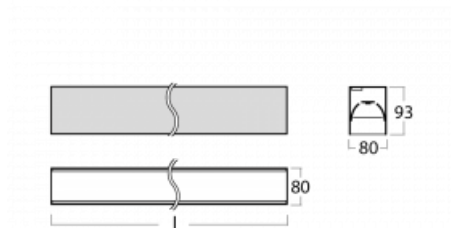

# Lina80-S

05S-200B-20GGE/830, B

EPD®

Svítidla rodiny Lina80-S nabízíme v přisazené, závěsné a vestavné variantě, i s prosvětlenými rohy. Systém spojený do dlouhých linií či různých tvarů pomocí překrývaných spojů, které neprosvítají, uplatníte v malé kanceláři i velkém sále.

## Technický výkres

Typ montáže	Vestavné, Přisazené, Nástěnné, Závěsné, Lištové
Typ vyzařování	Přímé
Tvar svítidla	Lineární
Barva svítidla	Černá
Materiál	Hliník
Životnost	L90/B50 50 000 hodin
Záruka	5 let
Popis svítidla	Svítidlo vestavné/přisazené/nástěnné/závěsné/lištové
Rozměry	1122 mm × 80 mm × 93 mm
Světelný zdroj	LED MODUL
Druh optiky	MP PRO UGR
Světelný tok*	2650 lm
Teplota chromatičnosti	3000 K teplá bílá
Měrný výkon	122 lm/W
MacAdam zdroje	2
Index podání barev	80
UGR max. X=4H Y=8H, ρ=70,50,20	18.9
Příkon svítidla*	21.8 W
Zapojení svítidla	ON/OFF
Elektrické napětí	220-240V
Frekvence	50/60Hz