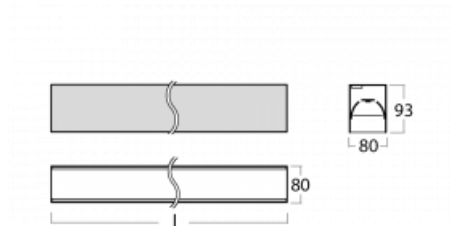

Svítidlo

Lina80-S

05S-200B-20GGD/840, W

EPD®

Svítidla rodiny Lina80-S nabízíme v přisazené, závěsné a vestavné variantě, i s prosvětlenými rohy. Systém spojený do dlouhých linií či různých tvarů pomocí překrývaných spojů, které neprosvítají, uplatníte v malé kanceláři i velkém sále.

Technický výkres

Typ montáže	Vestavné, Přisazené, Nástěnné, Závěsné, Lištové
Typ vyzařování	Přímé
Tvar svítidla	Lineární
Barva svítidla	Bílá
Materiál	Hliník
Životnost	L90/B50 50 000 hodin
Záruka	5 let
Popis svítidla	Svítidlo vestavné/přisazené/nástěnné/závěsné/lištové
Rozměry	1122 mm × 80 mm × 93 mm
Světelný zdroj	LED MODUL
Druh optiky	Mikroprisma nízké UGR
Světelný tok	2760 lm ± 10 %
Teplota chromatičnosti	4000 K studená bílá
Měrný výkon	127 lm/W
MacAdam zdroje	2
Index podání barev	80
UGR max. X=4H Y=8H, ρ=70,50,20	19
Příkon svítidla	21.8 W ± 10 %
Zapojení svítidla	Stmívatelné DALI
Elektrické napětí	220-240V
Frekvence	50/60Hz