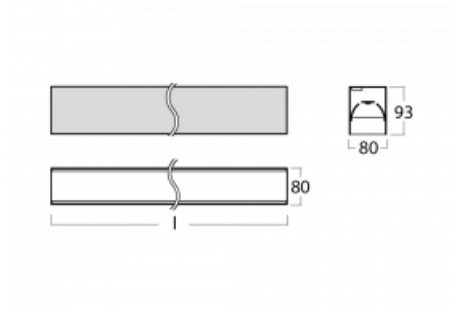

Svítidlo

Lina80-S

05S-200B-20GGD/840, W

EPD®

Svítidla rodiny Lina80-S nabízíme v přisazené, závěsné a vestavné variantě, i s prosvětlenými rohy. Systém spojený do dlouhých linií či různých tvarů pomocí překrývaných spojů, které neprosvítají, uplatníte v malé kanceláři i velkém sále.

Technický výkres

Typ montáže	Vestavné, Přisazené, Nástěnné, Závěsné, Lištové
Typ vyzařování	Přímé
Tvar svítidla	Lineární
Barva svítidla	Bílá
Materiál	Hliník
Životnost	L90/B50 50 000 hodin
Záruka	5 let
Popis svítidla	Svítidlo vestavné/přisazené/nástěnné/závěsné/lištové
Rozměry	1122 mm × 80 mm × 93 mm
Světelný zdroj	LED MODUL
Druh optiky	MP PRO UGR
Světelný tok*	2760 lm
Teplota chromatičnosti	4000 K studená bílá
Měrný výkon	127 lm/W
MacAdam zdroje	2
Index podání barev	80
UGR max. X=4H Y=8H, ρ=70,50,20	19
Příkon svítidla*	21.8 W
Zapojení svítidla	DALI
Elektrické napětí	220-240V
Frekvence	50/60Hz

 **CE IP 40**

*±10 %

Křivka

Ke stažení[Montážní návod](#)[Fotografie](#)

Příslušenství

00-00200, N
 spoj přímý

00-00300, N
 lankový závěs 2000mm
 -1 ks

00-00301, N
 lankový závěs 4000mm
 -1 ks

00-20700, W
 2 ks úchytu na stěnu
 Lipo/Lina

00-20900, F
 sada pro vestavbu
 závěsného profilu jako
 bezrámečková montáž

00-21300, W
 Lipo80-S, Lina80-S -
 modul pro lištová
 svítidla; l =1122mm

00-21301, W
 Lipo80-S, Lina80-S -
 modul pro lištová
 svítidla; l =2242mm