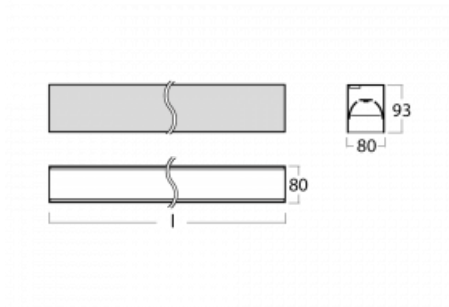

Svítidlo

Lina80-S

05S-200B-20GGD/840, S

EPD®

Svítidla rodiny Lina80-S nabízíme v přisazené, závěsné a vestavné variantě, i s prosvětlenými rohy. Systém spojený do dlouhých linií či různých tvarů pomocí překrývaných spojů, které neprosvítají, uplatníte v malé kanceláři i velkém sále.

Technický výkres

Typ montáže	Vestavné, Přisazené, Nástěnné, Závěsné, Lištové
Typ vyzařování	Přímé
Tvar svítidla	Lineární
Barva svítidla	Stříbrná
Materiál	Hliník
Životnost	L90/B50 50 000 hodin
Záruka	5 let
Popis svítidla	Svítidlo vestavné/přisazené/nástěnné/závěsné/lištové
Rozměry	1122 mm × 80 mm × 93 mm
Světelný zdroj	LED MODUL
Druh optiky	MP PRO UGR
Světelný tok*	2760 lm
Teplota chromatičnosti	4000 K studená bílá
Měrný výkon	127 lm/W
MacAdam zdroje	2
Index podání barev	80
UGR max. X=4H Y=8H, ρ=70,50,20	19
Příkon svítidla*	21.8 W
Zapojení svítidla	DALI
Elektrické napětí	220-240V
Frekvence	50/60Hz

 **CE IP 40**

*±10 %

Křivka

Ke stažení[Montážní návod](#)[Fotografie](#)

Příslušenství

00-00200, N
spoj přímý

00-00300, N
lankový závěs 2000mm
-1 ks

00-00301, N
lankový závěs 4000mm
-1 ks

00-20700, S
2 ks úchytu na stěnu
Lipo/Lina

00-20900, F
sada pro vestavbu
závěsného profilu jako
bezrámečková montáž

00-21300, S
Lipo80-S, Lina80-S -
modul pro lištová
svítidla; l=1122mm

00-21301, S
Lipo80-S, Lina80-S -
modul pro lištová
svítidla; l=2242mm