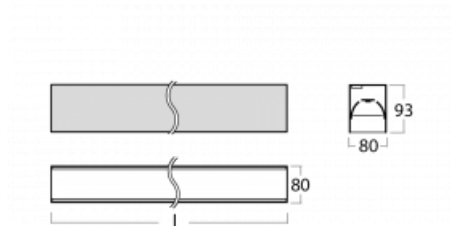

Svítidlo

Lina80-S

05S-200B-20GGD/840, B

EPD®

Svítidla rodiny Lina80-S nabízíme v přisazené, závěsné a vestavné variantě, i s prosvětlenými rohy. Systém spojený do dlouhých linií či různých tvarů pomocí překrývaných spojů, které neprosvítají, uplatníte v malé kanceláři i velkém sále.

Technický výkres

Typ montáže	Vestavné, Přisazené, Nástěnné, Závěsné, Lištové
Typ vyzařování	Přímé
Tvar svítidla	Lineární
Barva svítidla	Černá
Materiál	Hliník
Životnost	L90/B50 50 000 hodin
Záruka	5 let
Popis svítidla	Svítidlo vestavné/přisazené/nástěnné/závěsné/lištové
Rozměry	1122 mm × 80 mm × 93 mm
Světelný zdroj	LED MODUL
Druh optiky	Mikroprisma nízké UGR
Světelný tok	2760 lm ± 10 %
Teplota chromatičnosti	4000 K studená bílá
Měrný výkon	127 lm/W
MacAdam zdroje	2
Index podání barev	80
UGR max. X=4H Y=8H, ρ=70,50,20	19
Příkon svítidla	21.8 W ± 10 %
Zapojení svítidla	Stmívatelné DALI
Elektrické napětí	220-240V
Frekvence	50/60Hz

  IP 40

Křivka

Ke stažení

Montážní návod

Fotografie

Příslušenství

00-00200, N
spoj přímý

00-00300, N
lankový závěs 2000mm
-1 ks