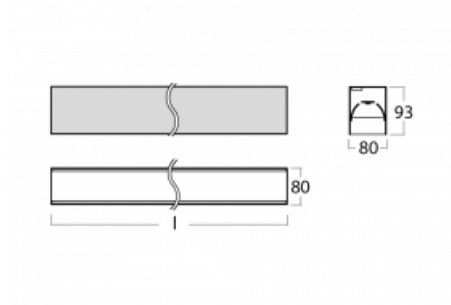

# Lina80-S

05S-200B-20GGD/840, B

EPD®

Svítidla rodiny Lina80-S nabízíme v přisazené, závěsné a vestavné variantě, i s prosvětlenými rohy. Systém spojený do dlouhých linií či různých tvarů pomocí překrývaných spojů, které neprosvítají, uplatníte v malé kanceláři i velkém sále.

## Technický výkres

Typ montáže	Vestavné, Přisazené, Nástěnné, Závěsné, Lištové
Typ vyzařování	Přímé
Tvar svítidla	Lineární
Barva svítidla	Černá
Materiál	Hliník
Životnost	L90/B50 50 000 hodin
Záruka	5 let
Popis svítidla	Svítidlo vestavné/přisazené/nástěnné/závěsné/lištové
Rozměry	1122 mm × 80 mm × 93 mm
Světelný zdroj	LED MODUL
Druh optiky	MP PRO UGR
Světelný tok*	2760 lm
Teplota chromatičnosti	4000 K studená bílá
Měrný výkon	127 lm/W
MacAdam zdroje	2
Index podání barev	80
UGR max. X=4H Y=8H, ρ=70,50,20	19
Příkon svítidla*	21.8 W
Zapojení svítidla	DALI
Elektrické napětí	220-240V
Frekvence	50/60Hz