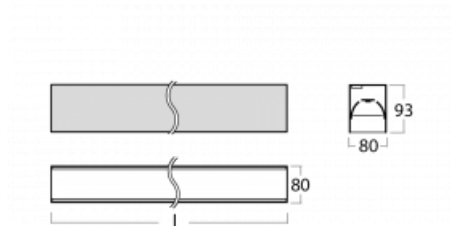

Svítidlo

Lina80-S

05S-200B-20GGD/830, W

EPD®

Svítidla rodiny Lina80-S nabízíme v přisazené, závěsné a vestavné variantě, i s prosvětlenými rohy. Systém spojený do dlouhých linií či různých tvarů pomocí překrývaných spojů, které neprosvítají, uplatníte v malé kanceláři i velkém sále.

Technický výkres

Typ montáže	Vestavné, Přisazené, Nástěnné, Závěsné, Lištové
Typ vyzařování	Přímé
Tvar svítidla	Lineární
Barva svítidla	Bílá
Materiál	Hliník
Životnost	L90/B50 50 000 hodin
Záruka	5 let
Popis svítidla	Svítidlo vestavné/přisazené/nástěnné/závěsné/lištové
Rozměry	1122 mm × 80 mm × 93 mm
Světelný zdroj	LED MODUL
Druh optiky	Mikroprisma nízké UGR
Světelný tok	2650 lm ± 10 %
Teplota chromatičnosti	3000 K teplá bílá
Měrný výkon	122 lm/W
MacAdam zdroje	2
Index podání barev	80
UGR max. X=4H Y=8H, ρ=70,50,20	18.9
Příkon svítidla	21.8 W ± 10 %
Zapojení svítidla	Stmívatelné DALI
Elektrické napětí	220-240V
Frekvence	50/60Hz