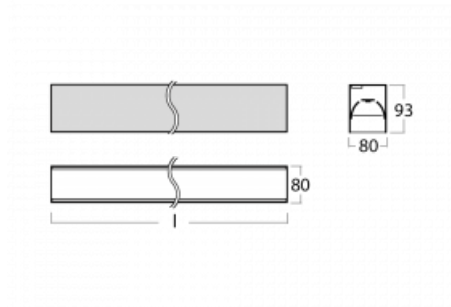

Svítidlo

Lina80-S

05S-200B-20GGD/830, W

EPD®

Svítidla rodiny Lina80-S nabízíme v přisazené, závěsné a vestavné variantě, i s prosvětlenými rohy. Systém spojený do dlouhých linií či různých tvarů pomocí překrývaných spojů, které neprosvítají, uplatníte v malé kanceláři i velkém sále.

Technický výkres

Typ montáže	Vestavné, Přisazené, Nástěnné, Závěsné, Lištové
Typ vyzařování	Přímé
Tvar svítidla	Lineární
Barva svítidla	Bílá
Materiál	Hliník
Životnost	L90/B50 50 000 hodin
Záruka	5 let
Popis svítidla	Svítidlo vestavné/přisazené/nástěnné/závěsné/lištové
Rozměry	1122 mm × 80 mm × 93 mm
Světelný zdroj	LED MODUL
Druh optiky	MP PRO UGR
Světelný tok*	2650 lm
Teplota chromatičnosti	3000 K teplá bílá
Měrný výkon	122 lm/W
MacAdam zdroje	2
Index podání barev	80
UGR max. X=4H Y=8H, ρ=70,50,20	18.9
Příkon svítidla*	21.8 W
Zapojení svítidla	DALI
Elektrické napětí	220-240V
Frekvence	50/60Hz

 **CE IP 40**

*±10 %

Křivka

Ke stažení[Montážní návod](#)[Fotografie](#)

Příslušenství

00-00200, N
spoj přímý

00-00300, N
lankový závěs 2000mm
-1 ks

00-00301, N
lankový závěs 4000mm
-1 ks

00-20700, W
2 ks úchytu na stěnu
Lipo/Lina

00-20900, F
sada pro vestavbu
závěsného profilu jako
bezrámečková montáž

00-21300, W
Lipo80-S, Lina80-S -
modul pro lištová
svítidla; l =1122mm

00-21301, W
Lipo80-S, Lina80-S -
modul pro lištová
svítidla; l =2242mm