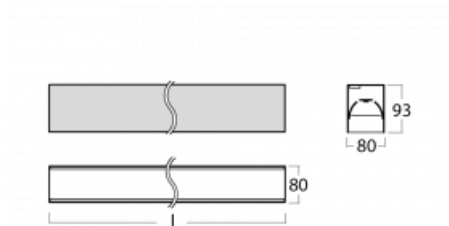

Svítidlo

Lina80-S

05S-200B-20GGD/830, S

EPD®

Svítidla rodiny Lina80-S nabízíme v přisazené, závěsné a vestavné variantě, i s prosvětlenými rohy. Systém spojený do dlouhých linií či různých tvarů pomocí překrývaných spojů, které neprosvítají, uplatníte v malé kanceláři i velkém sále.

Technický výkres

Typ montáže	Vestavné, Přisazené, Nástěnné, Závěsné, Lištové
Typ vyzařování	Přímé
Tvar svítidla	Lineární
Barva svítidla	Stříbrná
Materiál	Hliník
Životnost	L90/B50 50 000 hodin
Záruka	5 let
Popis svítidla	Svítidlo vestavné/přisazené/nástěnné/závěsné/lištové
Rozměry	1122 mm × 80 mm × 93 mm
Světelný zdroj	LED MODUL
Druh optiky	MP PRO UGR
Světelný tok*	2650 lm
Teplota chromatičnosti	3000 K teplá bílá
Měrný výkon	122 lm/W
MacAdam zdroje	2
Index podání barev	80
UGR max. X=4H Y=8H, ρ=70,50,20	18.9
Příkon svítidla*	21.8 W
Zapojení svítidla	DALI
Elektrické napětí	220-240V
Frekvence	50/60Hz