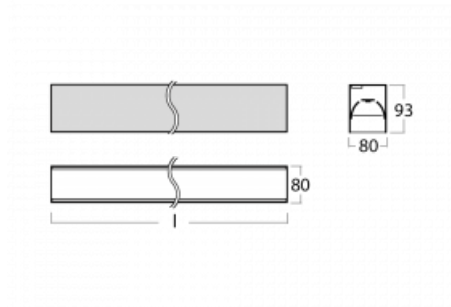

Svítidlo

Lina80-S

05S-200B-20GGD/830, B

EPD®

Svítidla rodiny Lina80-S nabízíme v přisazené, závěsné a vestavné variantě, i s prosvětlenými rohy. Systém spojený do dlouhých linií či různých tvarů pomocí překrývaných spojů, které neprosvítají, uplatníte v malé kanceláři i velkém sále.

Technický výkres

Typ montáže	Vestavné, Přisazené, Nástěnné, Závěsné, Lištové
Typ vyzařování	Přímé
Tvar svítidla	Lineární
Barva svítidla	Černá
Materiál	Hliník
Životnost	L90/B50 50 000 hodin
Záruka	5 let
Popis svítidla	Svítidlo vestavné/přisazené/nástěnné/závěsné/lištové
Rozměry	1122 mm × 80 mm × 93 mm
Světelný zdroj	LED MODUL
Druh optiky	MP PRO UGR
Světelný tok*	2650 lm
Teplota chromatičnosti	3000 K teplá bílá
Měrný výkon	122 lm/W
MacAdam zdroje	2
Index podání barev	80
UGR max. X=4H Y=8H, ρ=70,50,20	18.9
Příkon svítidla*	21.8 W
Zapojení svítidla	DALI
Elektrické napětí	220-240V
Frekvence	50/60Hz

 **CE IP 40**

*±10 %

Křivka

Ke stažení[Montážní návod](#)[Fotografie](#)

Příslušenství

00-00200, N
 spoj přímý

00-00300, N
 lankový závěs 2000mm
 -1 ks

00-00301, N
 lankový závěs 4000mm
 -1 ks

00-20700, B
 2 ks úchytu na stěnu
 Lipo/Lina

00-20900, F
 sada pro vestavbu
 závěsného profilu jako
 bezrámečková montáž

00-21300, B
 Lipo80-S, Lina80-S -
 modul pro lištová
 svítidla; l=1122mm

00-21301, B
 Lipo80-S, Lina80-S -
 modul pro lištová
 svítidla; l=2242mm