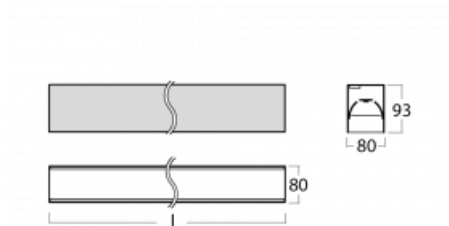

# Lina80-S

05S-200B-20GGD/830, B

EPD®

Svítidla rodiny Lina80-S nabízíme v přisazené, závěsné a vestavné variantě, i s prosvětlenými rohy. Systém spojený do dlouhých linií či různých tvarů pomocí překrývaných spojů, které neprosvítají, uplatníte v malé kanceláři i velkém sále.

## Technický výkres

Typ montáže	Vestavné, Přisazené, Nástěnné, Závěsné, Lištové
Typ vyzařování	Přímé
Tvar svítidla	Lineární
Barva svítidla	Černá
Materiál	Hliník
Životnost	L90/B50 50 000 hodin
Záruka	5 let
Popis svítidla	Svítidlo vestavné/přisazené/nástěnné/závěsné/lištové
Rozměry	1122 mm × 80 mm × 93 mm
Světelný zdroj	LED MODUL
Druh optiky	Mikroprisma nízké UGR
Světelný tok	2650 lm ± 10 %
Teplota chromatičnosti	3000 K teplá bílá
Měrný výkon	122 lm/W
MacAdam zdroje	2
Index podání barev	80
UGR max. X=4H Y=8H, ρ=70,50,20	18.9
Příkon svítidla	21.8 W ± 10 %
Zapojení svítidla	Stmívatelné DALI
Elektrické napětí	220-240V
Frekvence	50/60Hz