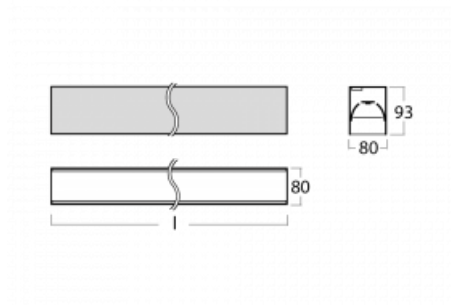

Svítidlo

Lina80-S

05S-200B-15GGM3/840, S

EPD®

Svítidla rodiny Lina80-S nabízíme v přisazené, závěsné a vestavné variantě, i s prosvětlenými rohy. Systém spojený do dlouhých linií či různých tvarů pomocí překrývaných spojů, které neprosvítají, uplatníte v malé kanceláři i velkém sále.

Technický výkres

Typ montáže	Vestavné, Přisazené, Nástěnné, Závěsné, Lištové
Typ vyzařování	Přímé
Tvar svítidla	Lineární
Barva svítidla	Stříbrná
Materiál	Hliník
Životnost	L90/B50 50 000 hodin
Záruka	2 roky
Popis svítidla	Svítidlo vestavné/přisazené/nástěnné/závěsné/lištové
Rozměry	842 mm × 80 mm × 93 mm
Světelný zdroj	LED MODUL
Druh optiky	MP PRO UGR
Světelný tok*	2070 lm
Teplota chromatičnosti	4000 K studená bílá
Měrný výkon	127 lm/W
MacAdam zdroje	2
Index podání barev	80
UGR max. X=4H Y=8H, ρ=70,50,20	19
Příkon svítidla*	16.3 W
Zapojení svítidla	ON/OFF + 3h nouze
Elektrické napětí	220-240V
Frekvence	50/60Hz

 **CE IP 40**

*±10 %

Křivka

Ke stažení[Montážní návod](#)[Fotografie](#)

Příslušenství

00-00200, N
 spoj přímý

00-00300, N
 lankový závěs 2000mm
 -1 ks

00-00301, N
 lankový závěs 4000mm
 -1 ks

00-20700, S
 2 ks úchytu na stěnu
 Lipo/Lina

00-20900, F
 sada pro vestavbu
 závěsného profilu jako
 bezrámečková montáž

00-21300, S
 Lipo80-S, Lina80-S -
 modul pro lištová
 svítidla; l =1122mm

00-21301, S
 Lipo80-S, Lina80-S -
 modul pro lištová
 svítidla; l =2242mm