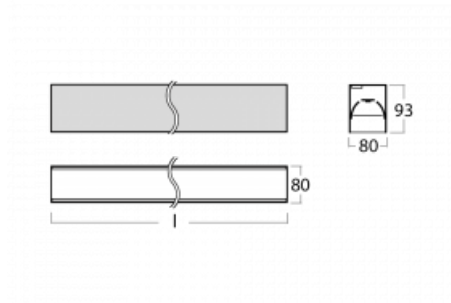

Svítidlo

Lina80-S

05S-200B-15GGM3/840, B

EPD®

Svítidla rodiny Lina80-S nabízíme v přisazené, závěsné a vestavné variantě, i s prosvětlenými rohy. Systém spojený do dlouhých linií či různých tvarů pomocí překrývaných spojů, které neprosvítají, uplatníte v malé kanceláři i velkém sále.

Technický výkres

Typ montáže	Vestavné, Přisazené, Nástěnné, Závěsné, Lištové
Typ vyzařování	Přímé
Tvar svítidla	Lineární
Barva svítidla	Černá
Materiál	Hliník
Životnost	L90/B50 50 000 hodin
Záruka	2 roky
Popis svítidla	Svítidlo vestavné/přisazené/nástěnné/závěsné/lištové
Rozměry	842 mm × 80 mm × 93 mm
Světelný zdroj	LED MODUL
Druh optiky	Mikroprisma nízké UGR
Světelný tok	2070 lm ± 10 %
Teplota chromatičnosti	4000 K studená bílá
Měrný výkon	127 lm/W
MacAdam zdroje	2
Index podání barev	80
UGR max. X=4H Y=8H, ρ=70,50,20	19
Příkon svítidla	16.3 W ± 10 %
Zapojení svítidla	Elektronický předřadník nestmívatelný s 3h nouzí
Elektrické napětí	220-240V
Frekvence	50/60Hz

⊕ CE IP 40

Křivka

Ke stažení[Montážní návod](#)[Fotografie](#)

Příslušenství

00-00200, N
spoj přímý

00-00300, N
lankový závěs 2000mm
-1 ks

00-00301, N
lankový závěs 4000mm
-1 ks

00-00302, N
lankový závěs 6000mm
-1 ks

00-20700, B
2 ks úchytu na stěnu
Lipo/Lina

00-20900, F
sada pro vestavbu
závěsného profilu jako
bezrámečková montáž

00-21300, B
Lipo80-S, Lina80-S -
modul pro lištová
svítidla; l =1122mm

00-21301, B
Lipo80-S, Lina80-S -
modul pro lištová
svítidla; l =2242mm