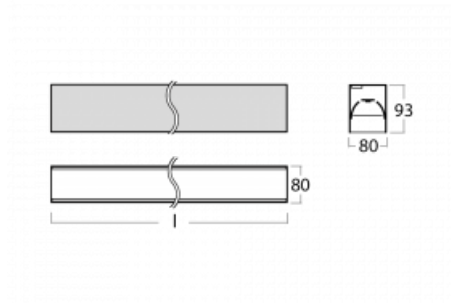

Svítidlo

Lina80-S

05S-200B-15GGM3/830, W

EPD®

Svítidla rodiny Lina80-S nabízíme v přisazené, závěsné a vestavné variantě, i s prosvětlenými rohy. Systém spojený do dlouhých linií či různých tvarů pomocí překrývaných spojů, které neprosvítají, uplatníte v malé kanceláři i velkém sále.

Technický výkres

Typ montáže	Vestavné, Přisazené, Nástěnné, Závěsné, Lištové
Typ vyzařování	Přímé
Tvar svítidla	Lineární
Barva svítidla	Bílá
Materiál	Hliník
Životnost	L90/B50 50 000 hodin
Záruka	2 roky
Popis svítidla	Svítidlo vestavné/přisazené/nástěnné/závěsné/lištové
Rozměry	842 mm × 80 mm × 93 mm
Světelný zdroj	LED MODUL
Druh optiky	MP PRO UGR
Světelný tok*	1980 lm
Teplota chromatičnosti	3000 K teplá bílá
Měrný výkon	121 lm/W
MacAdam zdroje	2
Index podání barev	80
UGR max. X=4H Y=8H, ρ=70,50,20	18.9
Příkon svítidla*	16.3 W
Zapojení svítidla	ON/OFF + 3h nouze
Elektrické napětí	220-240V
Frekvence	50/60Hz

 **CE IP 40**

*±10 %

Křivka

Ke stažení[Montážní návod](#)[Fotografie](#)

Příslušenství

00-00200, N
 spoj přímý

00-00300, N
 lankový závěs 2000mm
 -1 ks

00-00301, N
 lankový závěs 4000mm
 -1 ks

00-20700, W
 2 ks úchytu na stěnu
 Lipo/Lina

00-20900, F
 sada pro vestavbu
 závěsného profilu jako
 bezrámečková montáž

00-21300, W
 Lipo80-S, Lina80-S -
 modul pro lištová
 svítidla; l =1122mm

00-21301, W
 Lipo80-S, Lina80-S -
 modul pro lištová
 svítidla; l =2242mm