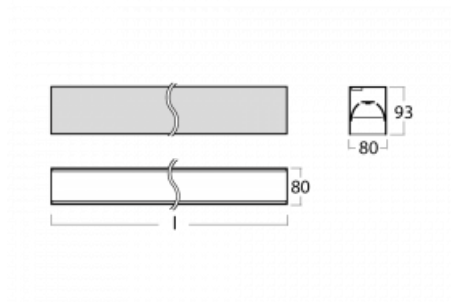

Svítidlo

Lina80-S

05S-200B-15GGM3/830, W

EPD®

Svítidla rodiny Lina80-S nabízíme v přisazené, závěsné a vestavné variantě, i s prosvětlenými rohy. Systém spojený do dlouhých linií či různých tvarů pomocí překrývaných spojů, které neprosvítají, uplatníte v malé kanceláři i velkém sále.

Technický výkres

Typ montáže	Vestavné, Přisazené, Nástěnné, Závěsné, Lištové
Typ vyzařování	Přímé
Tvar svítidla	Lineární
Barva svítidla	Bílá
Materiál	Hliník
Životnost	L90/B50 50 000 hodin
Záruka	2 roky
Popis svítidla	Svítidlo vestavné/přisazené/nástěnné/závěsné/lištové
Rozměry	842 mm × 80 mm × 93 mm
Světelný zdroj	LED MODUL
Druh optiky	Mikroprisma nízké UGR
Světelný tok	1980 lm ± 10 %
Teplota chromatičnosti	3000 K teplá bílá
Měrný výkon	121 lm/W
MacAdam zdroje	2
Index podání barev	80
UGR max. X=4H Y=8H, ρ=70,50,20	18.9
Příkon svítidla	16.3 W ± 10 %
Zapojení svítidla	Elektronický předřadník nestmívatelný s 3h nouzí
Elektrické napětí	220-240V
Frekvence	50/60Hz

⊕ CE IP 40

Křivka

Ke stažení[Montážní návod](#)[Fotografie](#)

Příslušenství

00-00200, N
 spoj přímý

00-00300, N
 lankový závěs 2000mm
 -1 ks

00-00301, N
 lankový závěs 4000mm
 -1 ks

00-00302, N
 lankový závěs 6000mm
 -1 ks

00-20700, W
 2 ks úchytu na stěnu
 Lipo/Lina

00-20900, F
 sada pro vestavbu
 závěsného profilu jako
 bezrámečková montáž

00-21300, W
 Lipo80-S, Lina80-S -
 modul pro lištová
 svítidla; l =1122mm

00-21301, W
 Lipo80-S, Lina80-S -
 modul pro lištová
 svítidla; l =2242mm