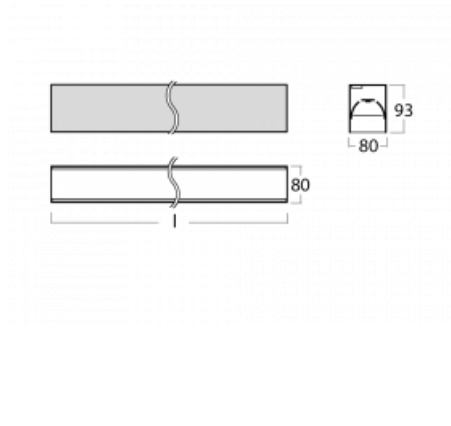

Svítidlo

Lina80-S

05S-200B-15GGM3/830, S

EPD®

Svítidla rodiny Lina80-S nabízíme v přisazené, závěsné a vestavné variantě, i s prosvětlenými rohy. Systém spojený do dlouhých linií či různých tvarů pomocí překrývaných spojů, které neprosvítají, uplatníte v malé kanceláři i velkém sále.

Technický výkres

Typ montáže	Vestavné, Přisazené, Nástěnné, Závěsné, Lištové
Typ vyzařování	Přímé
Tvar svítidla	Lineární
Barva svítidla	Stříbrná
Materiál	Hliník
Životnost	L90/B50 50 000 hodin
Záruka	2 roky
Popis svítidla	Svítidlo vestavné/přisazené/nástěnné/závěsné/lištové
Rozměry	842 mm × 80 mm × 93 mm
Světelný zdroj	LED MODUL
Druh optiky	MP PRO UGR
Světelný tok*	1980 lm
Teplota chromatičnosti	3000 K teplá bílá
Měrný výkon	121 lm/W
MacAdam zdroje	2
Index podání barev	80
UGR max. X=4H Y=8H, ρ=70,50,20	18.9
Příkon svítidla*	16.3 W
Zapojení svítidla	ON/OFF + 3h nouze
Elektrické napětí	220-240V
Frekvence	50/60Hz

 CE IP 40

*±10 %

Křivka

Ke stažení[Montážní návod](#)[Fotografie](#)

Příslušenství

00-00200, N
 spoj přímý

00-00300, N
 lankový závěs 2000mm
 -1 ks

00-00301, N
 lankový závěs 4000mm
 -1 ks

00-20700, S
 2 ks úchytu na stěnu
 Lipo/Lina

00-20900, F
 sada pro vestavbu
 závěsného profilu jako
 bezrámečková montáž

00-21300, S
 Lipo80-S, Lina80-S -
 modul pro lištová
 svítidla; l =1122mm

00-21301, S
 Lipo80-S, Lina80-S -
 modul pro lištová
 svítidla; l =2242mm