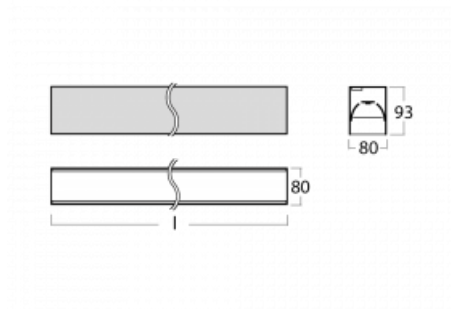

Svítidlo

Lina80-S

05S-200B-15GGE/840, S

EPD®

Svítidla rodiny Lina80-S nabízíme v přisazené, závěsné a vestavné variantě, i s prosvětlenými rohy. Systém spojený do dlouhých linií či různých tvarů pomocí překrývaných spojů, které neprosvítají, uplatníte v malé kanceláři i velkém sále.

Technický výkres

Typ montáže	Vestavné, Přisazené, Nástěnné, Závěsné, Lištové
Typ vyzařování	Přímé
Tvar svítidla	Lineární
Barva svítidla	Stříbrná
Materiál	Hliník
Životnost	L90/B50 50 000 hodin
Záruka	5 let
Popis svítidla	Svítidlo vestavné/přisazené/nástěnné/závěsné/lištové
Rozměry	842 mm × 80 mm × 93 mm
Světelný zdroj	LED MODUL
Druh optiky	MP PRO UGR
Světelný tok*	2070 lm
Teplota chromatičnosti	4000 K studená bílá
Měrný výkon	127 lm/W
MacAdam zdroje	2
Index podání barev	80
UGR max. X=4H Y=8H, ρ=70,50,20	19
Příkon svítidla*	16.3 W
Zapojení svítidla	ON/OFF
Elektrické napětí	220-240V
Frekvence	50/60Hz

 **CE IP 40**

*±10 %

Křivka

Ke stažení[Montážní návod](#)[Fotografie](#)

Příslušenství

00-00200, N
spoj přímý

00-00300, N
lankový závěs 2000mm
-1 ks

00-00301, N
lankový závěs 4000mm
-1 ks