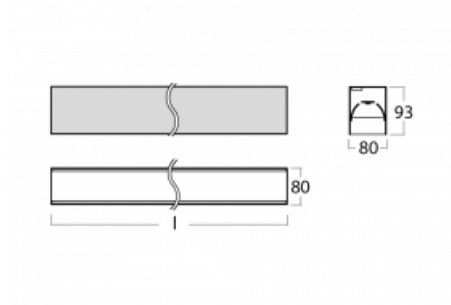

# Lina80-S

05S-200B-15GGE/840, B

EPD®

Svítidla rodiny Lina80-S nabízíme v přisazené, závěsné a vestavné variantě, i s prosvětlenými rohy. Systém spojený do dlouhých linií či různých tvarů pomocí překrývaných spojů, které neprosvítají, uplatníte v malé kanceláři i velkém sále.

## Technický výkres

Typ montáže	Vestavné, Přisazené, Nástěnné, Závěsné, Lištové
Typ vyzařování	Přímé
Tvar svítidla	Lineární
Barva svítidla	Černá
Materiál	Hliník
Životnost	L90/B50 50 000 hodin
Záruka	5 let
Popis svítidla	Svítidlo vestavné/přisazené/nástěnné/závěsné/lištové
Rozměry	842 mm × 80 mm × 93 mm
Světelný zdroj	LED MODUL
Druh optiky	MP PRO UGR
Světelný tok*	2070 lm
Teplota chromatičnosti	4000 K studená bílá
Měrný výkon	127 lm/W
MacAdam zdroje	2
Index podání barev	80
UGR max. X=4H Y=8H, ρ=70,50,20	19
Příkon svítidla*	16.3 W
Zapojení svítidla	ON/OFF
Elektrické napětí	220-240V
Frekvence	50/60Hz