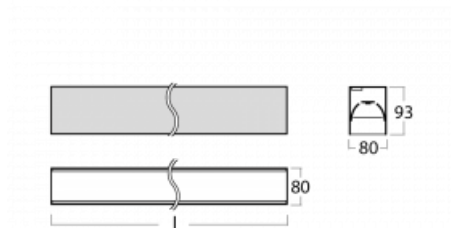

Svítidlo

Lina80-S

05S-200B-15GGE/830, S

EPD®

Svítidla rodiny Lina80-S nabízíme v přisazené, závěsné a vestavné variantě, i s prosvětlenými rohy. Systém spojený do dlouhých linií či různých tvarů pomocí překrývaných spojů, které neprosvítají, uplatníte v malé kanceláři i velkém sále.

Technický výkres

Typ montáže	Vestavné, Přisazené, Nástěnné, Závěsné, Lištové
Typ vyzařování	Přímé
Tvar svítidla	Lineární
Barva svítidla	Stříbrná
Materiál	Hliník
Životnost	L90/B50 50 000 hodin
Záruka	5 let
Popis svítidla	Svítidlo vestavné/přisazené/nástěnné/závěsné/lištové
Rozměry	842 mm × 80 mm × 93 mm
Světelný zdroj	LED MODUL
Druh optiky	MP PRO UGR
Světelný tok*	1980 lm
Teplota chromatičnosti	3000 K teplá bílá
Měrný výkon	121 lm/W
MacAdam zdroje	2
Index podání barev	80
UGR max. X=4H Y=8H, ρ=70,50,20	18.9
Příkon svítidla*	16.3 W
Zapojení svítidla	ON/OFF
Elektrické napětí	220-240V
Frekvence	50/60Hz