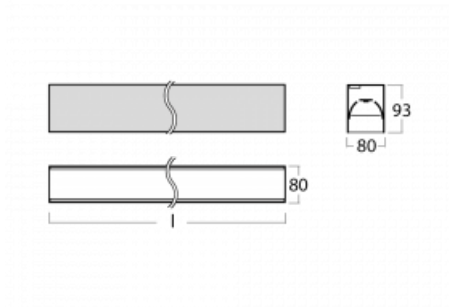

Svítidlo

Lina80-S

05S-200B-15GGD/840, W

EPD®

Svítidla rodiny Lina80-S nabízíme v přisazené, závěsné a vestavné variantě, i s prosvětlenými rohy. Systém spojený do dlouhých linií či různých tvarů pomocí překrývaných spojů, které neprosvítají, uplatníte v malé kanceláři i velkém sále.

Technický výkres

Typ montáže	Vestavné, Přisazené, Nástěnné, Závěsné, Lištové
Typ vyzařování	Přímé
Tvar svítidla	Lineární
Barva svítidla	Bílá
Materiál	Hliník
Životnost	L90/B50 50 000 hodin
Záruka	5 let
Popis svítidla	Svítidlo vestavné/přisazené/nástěnné/závěsné/lištové
Rozměry	842 mm × 80 mm × 93 mm
Světelný zdroj	LED MODUL
Druh optiky	MP PRO UGR
Světelný tok*	2070 lm
Teplota chromatičnosti	4000 K studená bílá
Měrný výkon	127 lm/W
MacAdam zdroje	2
Index podání barev	80
UGR max. X=4H Y=8H, ρ=70,50,20	19
Příkon svítidla*	16.3 W
Zapojení svítidla	DALI
Elektrické napětí	220-240V
Frekvence	50/60Hz

 **CE IP 40**

*±10 %

Křivka

Ke stažení

Montážní návod

Fotografie

Příslušenství

00-00200, N
spoj přímý

00-20103, W
2xkoncovka - plast,
5pól.svorkovnice,
průchodka; Lipo80/Lina

00-20700, W
2 ks úchytu na stěnu
Lipo/Lina

00-20900, F
sada pro vestavbu
závěsného profilu jako
bezrámečková montáž

00-21300, W
Lipo80-S, Lina80-S -
modul pro lištová
svítidla; l =1122mm