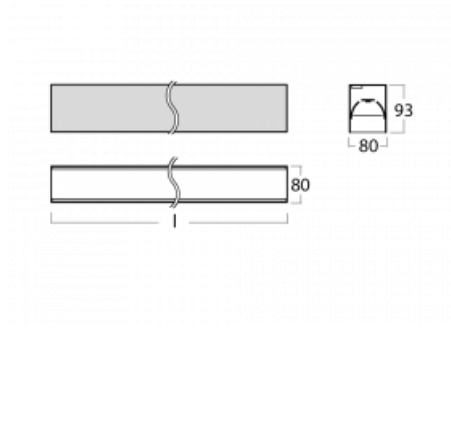

Svítidlo

Lina80-S

05S-200B-15GGD/840, W

EPD®

Svítidla rodiny Lina80-S nabízíme v přisazené, závěsné a vestavné variantě, i s prosvětlenými rohy. Systém spojený do dlouhých linií či různých tvarů pomocí překrývaných spojů, které neprosvítají, uplatníte v malé kanceláři i velkém sále.

Technický výkres

Typ montáže	Vestavné, Přisazené, Nástěnné, Závěsné, Lištové
Typ vyzařování	Přímé
Tvar svítidla	Lineární
Barva svítidla	Bílá
Materiál	Hliník
Životnost	L90/B50 50 000 hodin
Záruka	5 let
Popis svítidla	Svítidlo vestavné/přisazené/nástěnné/závěsné/lištové
Rozměry	842 mm × 80 mm × 93 mm
Světelný zdroj	LED MODUL
Druh optiky	Mikroprisma nízké UGR
Světelný tok	2070 lm ± 10 %
Teplota chromatičnosti	4000 K studená bílá
Měrný výkon	127 lm/W
MacAdam zdroje	2
Index podání barev	80
UGR max. X=4H Y=8H, ρ=70,50,20	19
Příkon svítidla	16.3 W ± 10 %
Zapojení svítidla	Stmívatelné DALI
Elektrické napětí	220-240V
Frekvence	50/60Hz

  IP 40

Křivka

Ke stažení[Montážní návod](#)[Fotografie](#)

Příslušenství

00-00200, N
spoj přímý

00-00300, N
lankový závěs 2000mm
-1 ks

00-00301, N
lankový závěs 4000mm
-1 ks

00-00302, N
lankový závěs 6000mm
-1 ks

00-20700, W
2 ks úchytu na stěnu
Lipo/Lina

00-20900, F
sada pro vestavbu
závěsného profilu jako
bezrámečková montáž

00-21300, W
Lipo80-S, Lina80-S -
modul pro lištová
svítidla; l=1122mm

00-21301, W
Lipo80-S, Lina80-S -
modul pro lištová
svítidla; l=2242mm