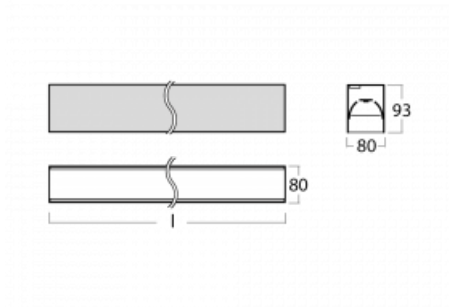

Svítidlo

Lina80-S

05S-200B-15GGD/840, S

EPD®

Svítidla rodiny Lina80-S nabízíme v přisazené, závěsné a vestavné variantě, i s prosvětlenými rohy. Systém spojený do dlouhých linií či různých tvarů pomocí překrývaných spojů, které neprosvítají, uplatníte v malé kanceláři i velkém sále.

Technický výkres

Typ montáže	Vestavné, Přisazené, Nástěnné, Závěsné, Lištové
Typ vyzařování	Přímé
Tvar svítidla	Lineární
Barva svítidla	Stříbrná
Materiál	Hliník
Životnost	L90/B50 50 000 hodin
Záruka	5 let
Popis svítidla	Svítidlo vestavné/přisazené/nástěnné/závěsné/lištové
Rozměry	842 mm × 80 mm × 93 mm
Světelný zdroj	LED MODUL
Druh optiky	MP PRO UGR
Světelný tok*	2070 lm
Teplota chromatičnosti	4000 K studená bílá
Měrný výkon	127 lm/W
MacAdam zdroje	2
Index podání barev	80
UGR max. X=4H Y=8H, ρ=70,50,20	19
Příkon svítidla*	16.3 W
Zapojení svítidla	DALI
Elektrické napětí	220-240V
Frekvence	50/60Hz

 **CE IP 40**

*±10 %

Křivka

Ke stažení[Montážní návod](#)[Fotografie](#)

Příslušenství

00-00200, N
 spoj přímý

00-00300, N
 lankový závěs 2000mm
 -1 ks

00-00301, N
 lankový závěs 4000mm
 -1 ks

00-20700, S
 2 ks úchytu na stěnu
 Lipo/Lina

00-20900, F
 sada pro vestavbu
 závěsného profilu jako
 bezrámečková montáž

00-21300, S
 Lipo80-S, Lina80-S -
 modul pro lištová
 svítidla; l =1122mm

00-21301, S
 Lipo80-S, Lina80-S -
 modul pro lištová
 svítidla; l =2242mm