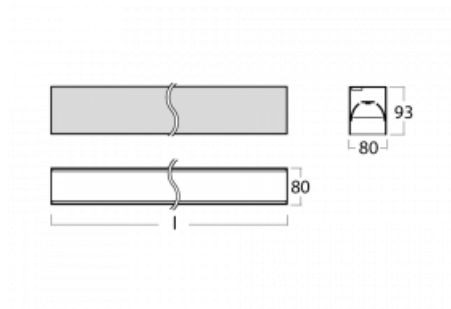

Svítidlo

Lina80-S

05S-200B-15GGD/840, B

EPD®

Svítidla rodiny Lina80-S nabízíme v přisazené, závěsné a vestavné variantě, i s prosvětlenými rohy. Systém spojený do dlouhých linií či různých tvarů pomocí překrývaných spojů, které neprosvítají, uplatníte v malé kanceláři i velkém sále.

Technický výkres

Typ montáže	Vestavné, Přisazené, Nástěnné, Závěsné, Lištové
Typ vyzařování	Přímé
Tvar svítidla	Lineární
Barva svítidla	Černá
Materiál	Hliník
Životnost	L90/B50 50 000 hodin
Záruka	5 let
Popis svítidla	Svítidlo vestavné/přisazené/nástěnné/závěsné/lištové
Rozměry	842 mm × 80 mm × 93 mm
Světelný zdroj	LED MODUL
Druh optiky	MP PRO UGR
Světelný tok*	2070 lm
Teplota chromatičnosti	4000 K studená bílá
Měrný výkon	127 lm/W
MacAdam zdroje	2
Index podání barev	80
UGR max. X=4H Y=8H, ρ=70,50,20	19
Příkon svítidla*	16.3 W
Zapojení svítidla	DALI
Elektrické napětí	220-240V
Frekvence	50/60Hz

 **CE IP 40**

*±10 %

Křivka

Ke stažení[Montážní návod](#)[Fotografie](#)

Příslušenství

00-00200, N
 spoj přímý

00-00300, N
 lankový závěs 2000mm
 -1 ks

00-00301, N
 lankový závěs 4000mm
 -1 ks

00-20700, B
 2 ks úchytu na stěnu
 Lipo/Lina

00-20900, F
 sada pro vestavbu
 závěsného profilu jako
 bezrámečková montáž

00-21300, B
 Lipo80-S, Lina80-S -
 modul pro lištová
 svítidla; l=1122mm

00-21301, B
 Lipo80-S, Lina80-S -
 modul pro lištová
 svítidla; l=2242mm