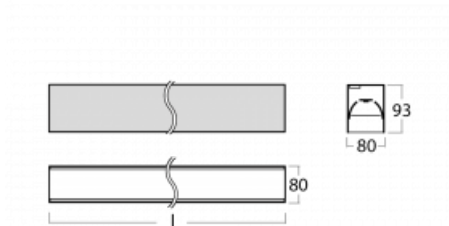

# Lina80-S

05S-200B-15GGD/840, B

EPD®

Svítidla rodiny Lina80-S nabízíme v přisazené, závěsné a vestavné variantě, i s prosvětlenými rohy. Systém spojený do dlouhých linií či různých tvarů pomocí překrývaných spojů, které neprosvítají, uplatníte v malé kanceláři i velkém sále.

## Technický výkres

Typ montáže	Vestavné, Přisazené, Nástěnné, Závěsné, Lištové
Typ vyzařování	Přímé
Tvar svítidla	Lineární
Barva svítidla	Černá
Materiál	Hliník
Životnost	L90/B50 50 000 hodin
Záruka	5 let
Popis svítidla	Svítidlo vestavné/přisazené/nástěnné/závěsné/lištové
Rozměry	842 mm × 80 mm × 93 mm
Světelný zdroj	LED MODUL
Druh optiky	Mikroprisma nízké UGR
Světelný tok	2070 lm ± 10 %
Teplota chromatičnosti	4000 K studená bílá
Měrný výkon	127 lm/W
MacAdam zdroje	2
Index podání barev	80
UGR max. X=4H Y=8H, ρ=70,50,20	19
Příkon svítidla	16.3 W ± 10 %
Zapojení svítidla	Stmívatelné DALI
Elektrické napětí	220-240V
Frekvence	50/60Hz