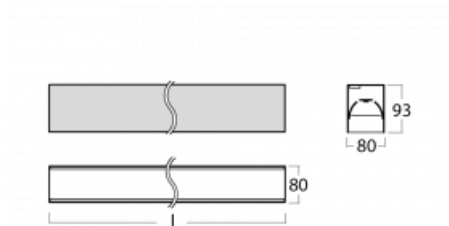

Svítidlo

Lina80-S

05S-200B-15GGD/830, W

EPD®

Svítidla rodiny Lina80-S nabízíme v přisazené, závěsné a vestavné variantě, i s prosvětlenými rohy. Systém spojený do dlouhých linií či různých tvarů pomocí překrývaných spojů, které neprosvítají, uplatníte v malé kanceláři i velkém sále.

Technický výkres

| | |
|-----------------------------------|---|
| Typ montáže | Vestavné, Přisazené, Nástěnné, Závěsné, Lištové |
| Typ vyzařování | Přímé |
| Tvar svítidla | Lineární |
| Barva svítidla | Bílá |
| Materiál | Hliník |
| Životnost | L90/B50 50 000 hodin |
| Záruka | 5 let |
| Popis svítidla | Svítidlo vestavné/přisazené/nástěnné/závěsné/lištové |
| Rozměry | 842 mm × 80 mm × 93 mm |
| Světelný zdroj | LED MODUL |
| Druh optiky | Mikroprisma nízké UGR |
| Světelný tok | 1980 lm ± 10 % |
| Teplota chromatičnosti | 3000 K teplá bílá |
| Měrný výkon | 121 lm/W |
| MacAdam zdroje | 2 |
| Index podání barev | 80 |
| UGR max. X=4H Y=8H, ρ=70,50,20 | 18.9 |
| Příkon svítidla | 16.3 W ± 10 % |
| Zapojení svítidla | Stmívatelné DALI |
| Elektrické napětí | 220-240V |
| Frekvence | 50/60Hz |