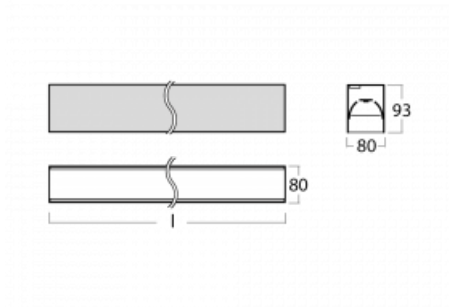

# Lina80-S

05S-200B-15GGD/830, S

EPD®

Svítidla rodiny Lina80-S nabízíme v přisazené, závěsné a vestavné variantě, i s prosvětlenými rohy. Systém spojený do dlouhých linií či různých tvarů pomocí překrývaných spojů, které neprosvítají, uplatníte v malé kanceláři i velkém sále.

## Technický výkres

Typ montáže	Vestavné, Přisazené, Nástěnné, Závěsné, Lištové
Typ vyzařování	Přímé
Tvar svítidla	Lineární
Barva svítidla	Stříbrná
Materiál	Hliník
Životnost	L90/B50 50 000 hodin
Záruka	5 let
Popis svítidla	Svítidlo vestavné/přisazené/nástěnné/závěsné/lištové
Rozměry	842 mm × 80 mm × 93 mm
Světelný zdroj	LED MODUL
Druh optiky	MP PRO UGR
Světelný tok*	1980 lm
Teplota chromatičnosti	3000 K teplá bílá
Měrný výkon	121 lm/W
MacAdam zdroje	2
Index podání barev	80
UGR max. X=4H Y=8H, ρ=70,50,20	18.9
Příkon svítidla*	16.3 W
Zapojení svítidla	DALI
Elektrické napětí	220-240V
Frekvence	50/60Hz