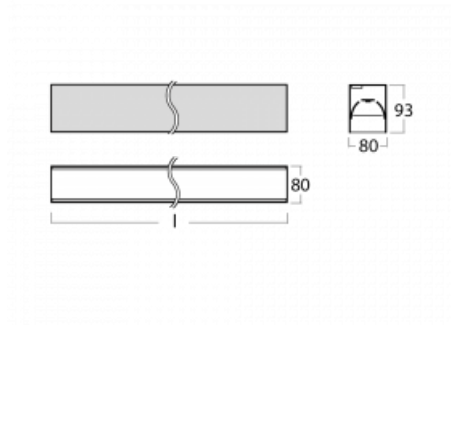

# Lina80-S

05S-200B-15GGD/830, B

EPD®

Svítidla rodiny Lina80-S nabízíme v přisazené, závěsné a vestavné variantě, i s prosvětlenými rohy. Systém spojený do dlouhých linií či různých tvarů pomocí překrývaných spojů, které neprosvítají, uplatníte v malé kanceláři i velkém sále.

## Technický výkres

Typ montáže	Vestavné, Přisazené, Nástěnné, Závěsné, Lištové
Typ vyzařování	Přímé
Tvar svítidla	Lineární
Barva svítidla	Černá
Materiál	Hliník
Životnost	L90/B50 50 000 hodin
Záruka	5 let
Popis svítidla	Svítidlo vestavné/přisazené/nástěnné/závěsné/lištové
Rozměry	842 mm × 80 mm × 93 mm
Světelný zdroj	LED MODUL
Druh optiky	Mikroprisma nízké UGR
Světelný tok	1980 lm ± 10 %
Teplota chromatičnosti	3000 K teplá bílá
Měrný výkon	121 lm/W
MacAdam zdroje	2
Index podání barev	80
UGR max. X=4H Y=8H, ρ=70,50,20	18.9
Příkon svítidla	16.3 W ± 10 %
Zapojení svítidla	Stmívatelné DALI
Elektrické napětí	220-240V
Frekvence	50/60Hz