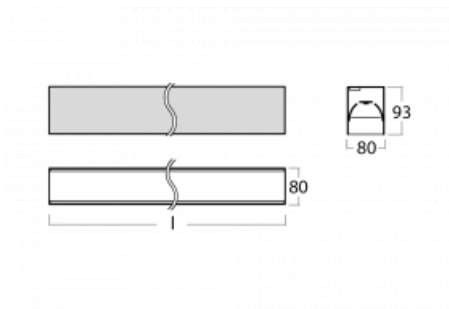

# Lina80-S

05S-200B-15GGD/830, B

EPD®

Svítidla rodiny Lina80-S nabízíme v přisazené, závěsné a vestavné variantě, i s prosvětlenými rohy. Systém spojený do dlouhých linií či různých tvarů pomocí překrývaných spojů, které neprosvítají, uplatníte v malé kanceláři i velkém sále.

## Technický výkres

Typ montáže	Vestavné, Přisazené, Nástěnné, Závěsné, Lištové
Typ vyzařování	Přímé
Tvar svítidla	Lineární
Barva svítidla	Černá
Materiál	Hliník
Životnost	L90/B50 50 000 hodin
Záruka	5 let
Popis svítidla	Svítidlo vestavné/přisazené/nástěnné/závěsné/lištové
Rozměry	842 mm × 80 mm × 93 mm
Světelný zdroj	LED MODUL
Druh optiky	MP PRO UGR
Světelný tok*	1980 lm
Teplota chromatičnosti	3000 K teplá bílá
Měrný výkon	121 lm/W
MacAdam zdroje	2
Index podání barev	80
UGR max. X=4H Y=8H, ρ=70,50,20	18.9
Příkon svítidla*	16.3 W
Zapojení svítidla	DALI
Elektrické napětí	220-240V
Frekvence	50/60Hz