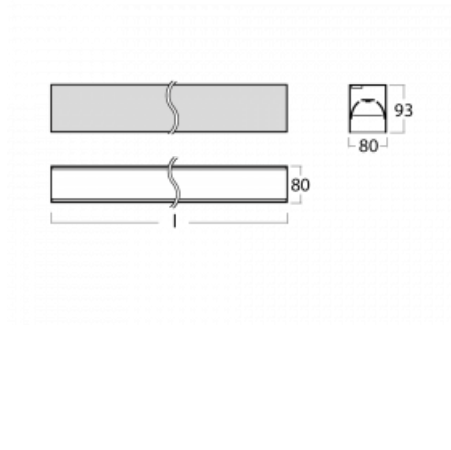

Svítidlo

Lina80-S

05S-200B-10GGM3/840, W

EPD®

Svítidla rodiny Lina80-S nabízíme v přisazené, závěsné a vestavné variantě, i s prosvětlenými rohy. Systém spojený do dlouhých linií či různých tvarů pomocí překrývaných spojů, které neprosvítají, uplatníte v malé kanceláři i velkém sále.

Technický výkres

Typ montáže	Vestavné, Přisazené, Nástěnné, Závěsné, Lištové
Typ vyzařování	Přímé
Tvar svítidla	Lineární
Barva svítidla	Bílá
Materiál	Hliník
Životnost	L90/B50 50 000 hodin
Záruka	2 roky
Popis svítidla	Svítidlo vestavné/přisazené/nástěnné/závěsné/lištové
Rozměry	561 mm × 80 mm × 93 mm
Světelný zdroj	LED MODUL
Druh optiky	Mikroprisma nízké UGR
Světelný tok	1380 lm ± 10 %
Teplota chromatičnosti	4000 K studená bílá
Měrný výkon	128 lm/W
MacAdam zdroje	2
Index podání barev	80
UGR max. X=4H Y=8H, ρ=70,50,20	19
Příkon svítidla	10.8 W ± 10 %
Zapojení svítidla	Elektronický předřadník nestmívatelný s 3h nouzí
Elektrické napětí	220-240V
Frekvence	50/60Hz

00-00363, K
 kabel 5x1,5 2000mm

00-00364, K
 kabel 5x1,5 4000mm

00-00365, K
 kabel 5x1,5 6000mm

00-00370, W
 kališek stropní
 80x80x32mm

00-00600, F
 stropní úchyt pro svítidla
 132-5xxK, 04-2000x,
 05-2000x, 09-

00-20700, W
 2 ks úchytu na stěnu
 Lipo/Lina

00-20900, F
 sada pro vestavbu
 závěsného profilu jako
 bezrámečková montáž

00-21300, W
 Lipo80-S, Lina80-S -
 modul pro lištová
 svítidla; l =1122mm

00-21301, W
 Lipo80-S, Lina80-S -
 modul pro lištová
 svítidla; l =2242mm