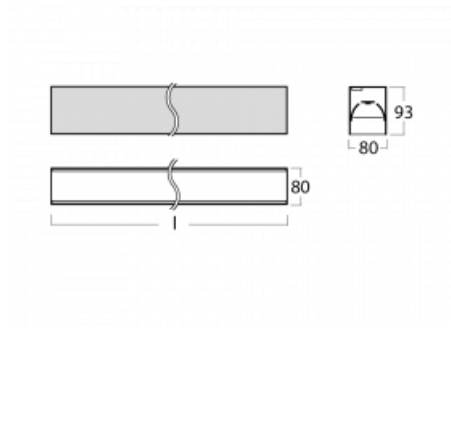

Svítidlo

Lina80-S

05S-200B-10GGM3/840, S

EPD®

Svítidla rodiny Lina80-S nabízíme v přisazené, závěsné a vestavné variantě, i s prosvětlenými rohy. Systém spojený do dlouhých linií či různých tvarů pomocí překrývaných spojů, které neprosvítají, uplatníte v malé kanceláři i velkém sále.

Technický výkres

Typ montáže	Vestavné, Přisazené, Nástěnné, Závěsné, Lištové
Typ vyzařování	Přímé
Tvar svítidla	Lineární
Barva svítidla	Stříbrná
Materiál	Hliník
Životnost	L90/B50 50 000 hodin
Záruka	2 roky
Popis svítidla	Svítidlo vestavné/přisazené/nástěnné/závěsné/lištové
Rozměry	561 mm × 80 mm × 93 mm
Světelný zdroj	LED MODUL
Druh optiky	MP PRO UGR
Světelný tok*	1380 lm
Teplota chromatičnosti	4000 K studená bílá
Měrný výkon	128 lm/W
MacAdam zdroje	2
Index podání barev	80
UGR max. X=4H Y=8H, ρ=70,50,20	19
Příkon svítidla*	10.8 W
Zapojení svítidla	ON/OFF + 3h nouze
Elektrické napětí	220-240V
Frekvence	50/60Hz

⊕ CE IP 40

*±10 %

Křivka

Ke stažení[Montážní návod](#)[Fotografie](#)

Příslušenství

00-00200, N
 spoj přímý

00-00300, N
 lankový závěs 2000mm
 -1 ks

00-00301, N
 lankový závěs 4000mm
 -1 ks

00-20700, S
 2 ks úchytu na stěnu
 Lipo/Lina

00-20900, F
 sada pro vestavbu
 závěsného profilu jako
 bezrámečková montáž

00-21300, S
 Lipo80-S, Lina80-S -
 modul pro lištová
 svítidla; l =1122mm

00-21301, S
 Lipo80-S, Lina80-S -
 modul pro lištová
 svítidla; l =2242mm