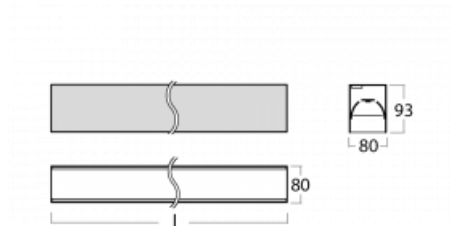

Svítidlo

Lina80-S

05S-200B-10GGM3/840, B

EPD®

Svítidla rodiny Lina80-S nabízíme v přisazené, závěsné a vestavné variantě, i s prosvětlenými rohy. Systém spojený do dlouhých linií či různých tvarů pomocí překrývaných spojů, které neprosvítají, uplatníte v malé kanceláři i velkém sále.

Technický výkres

Typ montáže	Vestavné, Přisazené, Nástěnné, Závěsné, Lištové
Typ vyzařování	Přímé
Tvar svítidla	Lineární
Barva svítidla	Černá
Materiál	Hliník
Životnost	L90/B50 50 000 hodin
Záruka	2 roky
Popis svítidla	Svítidlo vestavné/přisazené/nástěnné/závěsné/lištové
Rozměry	561 mm × 80 mm × 93 mm
Světelný zdroj	LED MODUL
Druh optiky	MP PRO UGR
Světelný tok*	1380 lm
Teplota chromatičnosti	4000 K studená bílá
Měrný výkon	128 lm/W
MacAdam zdroje	2
Index podání barev	80
UGR max. X=4H Y=8H, ρ=70,50,20	19
Příkon svítidla*	10.8 W
Zapojení svítidla	ON/OFF + 3h nouze
Elektrické napětí	220-240V
Frekvence	50/60Hz