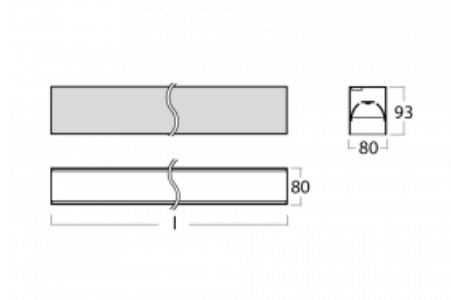

Svítidlo

Lina80-S

05S-200B-10GGM3/840, B

EPD®

Svítidla rodiny Lina80-S nabízíme v přisazené, závěsné a vestavné variantě, i s prosvětlenými rohy. Systém spojený do dlouhých linií či různých tvarů pomocí překrývaných spojů, které neprosvítají, uplatníte v malé kanceláři i velkém sále.

Technický výkres

Typ montáže	Vestavné, Přisazené, Nástěnné, Závěsné, Lištové
Typ vyzařování	Přímé
Tvar svítidla	Lineární
Barva svítidla	Černá
Materiál	Hliník
Životnost	L90/B50 50 000 hodin
Záruka	2 roky
Popis svítidla	Svítidlo vestavné/přisazené/nástěnné/závěsné/lištové
Rozměry	561 mm × 80 mm × 93 mm
Světelný zdroj	LED MODUL
Druh optiky	Mikroprisma nízké UGR
Světelný tok	1380 lm ± 10 %
Teplota chromatičnosti	4000 K studená bílá
Měrný výkon	128 lm/W
MacAdam zdroje	2
Index podání barev	80
UGR max. X=4H Y=8H, ρ=70,50,20	19
Příkon svítidla	10.8 W ± 10 %
Zapojení svítidla	Elektronický předřadník nestmívatelný s 3h nouzí
Elektrické napětí	220-240V
Frekvence	50/60Hz

⊕ CE IP 40

Křivka

Ke stažení[Montážní návod](#)[Fotografie](#)

Příslušenství

00-00200, N
 spoj přímý

00-00300, N
 lankový závěs 2000mm
 -1 ks

00-00301, N
 lankový závěs 4000mm
 -1 ks

00-00302, N
 lankový závěs 6000mm
 -1 ks

00-20700, B
 2 ks úchytu na stěnu
 Lipo/Lina

00-20900, F
 sada pro vestavbu
 závěsného profilu jako
 bezrámečková montáž

00-21300, B
 Lipo80-S, Lina80-S -
 modul pro lištová
 svítidla; l =1122mm

00-21301, B
 Lipo80-S, Lina80-S -
 modul pro lištová
 svítidla; l =2242mm