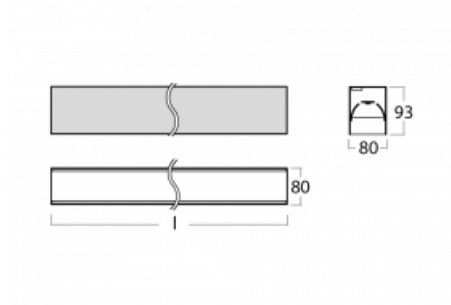

Svítidlo

Lina80-S

05S-200B-10GGM3/830, W

EPD®

Svítidla rodiny Lina80-S nabízíme v přisazené, závěsné a vestavné variantě, i s prosvětlenými rohy. Systém spojený do dlouhých linií či různých tvarů pomocí překrývaných spojů, které neprosvítají, uplatníte v malé kanceláři i velkém sále.

Technický výkres

Typ montáže	Vestavné, Přisazené, Nástěnné, Závěsné, Lištové
Typ vyzařování	Přímé
Tvar svítidla	Lineární
Barva svítidla	Bílá
Materiál	Hliník
Životnost	L90/B50 50 000 hodin
Záruka	2 roky
Popis svítidla	Svítidlo vestavné/přisazené/nástěnné/závěsné/lištové
Rozměry	561 mm × 80 mm × 93 mm
Světelný zdroj	LED MODUL
Druh optiky	MP PRO UGR
Světelný tok*	1320 lm
Teplota chromatičnosti	3000 K teplá bílá
Měrný výkon	122 lm/W
MacAdam zdroje	2
Index podání barev	80
UGR max. X=4H Y=8H, ρ=70,50,20	18.9
Příkon svítidla*	10.8 W
Zapojení svítidla	ON/OFF + 3h nouze
Elektrické napětí	220-240V
Frekvence	50/60Hz

 **CE IP 40**

*±10 %

Křivka

Ke stažení[Montážní návod](#)[Fotografie](#)

Příslušenství

00-00200, N
 spoj přímý

00-00300, N
 lankový závěs 2000mm
 -1 ks

00-00301, N
 lankový závěs 4000mm
 -1 ks

00-20700, W
 2 ks úchytu na stěnu
 Lipo/Lina

00-20900, F
 sada pro vestavbu
 závěsného profilu jako
 bezrámečková montáž

00-21300, W
 Lipo80-S, Lina80-S -
 modul pro lištová
 svítidla; l =1122mm

00-21301, W
 Lipo80-S, Lina80-S -
 modul pro lištová
 svítidla; l =2242mm