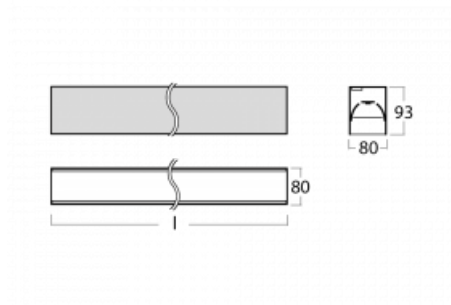

Svítidlo

Lina80-S

05S-200B-10GGM3/830, S

EPD®

Svítidla rodiny Lina80-S nabízíme v přisazené, závěsné a vestavné variantě, i s prosvětlenými rohy. Systém spojený do dlouhých linií či různých tvarů pomocí překrývaných spojů, které neprosvítají, uplatníte v malé kanceláři i velkém sále.

Technický výkres

Typ montáže	Vestavné, Přisazené, Nástěnné, Závěsné, Lištové
Typ vyzařování	Přímé
Tvar svítidla	Lineární
Barva svítidla	Stříbrná
Materiál	Hliník
Životnost	L90/B50 50 000 hodin
Záruka	2 roky
Popis svítidla	Svítidlo vestavné/přisazené/nástěnné/závěsné/lištové
Rozměry	561 mm × 80 mm × 93 mm
Světelný zdroj	LED MODUL
Druh optiky	MP PRO UGR
Světelný tok*	1320 lm
Teplota chromatičnosti	3000 K teplá bílá
Měrný výkon	122 lm/W
MacAdam zdroje	2
Index podání barev	80
UGR max. X=4H Y=8H, ρ=70,50,20	18.9
Příkon svítidla*	10.8 W
Zapojení svítidla	ON/OFF + 3h nouze
Elektrické napětí	220-240V
Frekvence	50/60Hz

 **CE IP 40**

*±10 %

Křivka

Ke stažení[Montážní návod](#)[Fotografie](#)

Příslušenství

00-00200, N
 spoj přímý

00-00300, N
 lankový závěs 2000mm
 -1 ks

00-00301, N
 lankový závěs 4000mm
 -1 ks

00-20700, S
 2 ks úchytu na stěnu
 Lipo/Lina

00-20900, F
 sada pro vestavbu
 závěsného profilu jako
 bezrámečková montáž

00-21300, S
 Lipo80-S, Lina80-S -
 modul pro lištová
 svítidla; l =1122mm

00-21301, S
 Lipo80-S, Lina80-S -
 modul pro lištová
 svítidla; l =2242mm