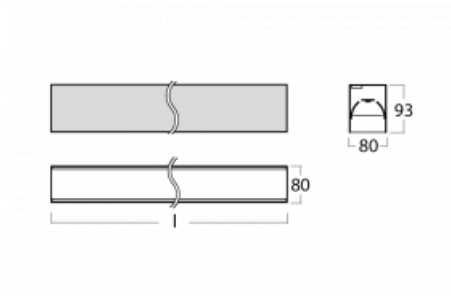

Svítidlo

Lina80-S

05S-200B-10GGM3/830, B

EPD®

Svítidla rodiny Lina80-S nabízíme v přisazené, závěsné a vestavné variantě, i s prosvětlenými rohy. Systém spojený do dlouhých linií či různých tvarů pomocí překrývaných spojů, které neprosvítají, uplatníte v malé kanceláři i velkém sále.

Technický výkres

| | |
|-----------------------------------|---|
| Typ montáže | Vestavné, Přisazené, Nástěnné, Závěsné, Lištové |
| Typ vyzařování | Přímé |
| Tvar svítidla | Lineární |
| Barva svítidla | Černá |
| Materiál | Hliník |
| Životnost | L90/B50 50 000 hodin |
| Záruka | 2 roky |
| Popis svítidla | Svítidlo vestavné/přisazené/nástěnné/závěsné/lištové |
| Rozměry | 561 mm × 80 mm × 93 mm |
| Světelný zdroj | LED MODUL |
| Druh optiky | Mikroprisma nízké UGR |
| Světelný tok | 1320 lm ± 10 % |
| Teplota chromatičnosti | 3000 K teplá bílá |
| Měrný výkon | 122 lm/W |
| MacAdam zdroje | 2 |
| Index podání barev | 80 |
| UGR max. X=4H Y=8H, ρ=70,50,20 | 18.9 |
| Příkon svítidla | 10.8 W ± 10 % |
| Zapojení svítidla | Elektronický předřadník nestmívatelný s 3h nouzí |
| Elektrické napětí | 220-240V |
| Frekvence | 50/60Hz |

⊕ CE IP 40

Křivka

Ke stažení[Montážní návod](#)[Fotografie](#)

Příslušenství

00-00200, N
 spoj přímý

00-00300, N
 lankový závěs 2000mm
 -1 ks

00-00301, N
 lankový závěs 4000mm
 -1 ks

00-00302, N
 lankový závěs 6000mm
 -1 ks

00-20700, B
 2 ks úchytu na stěnu
 Lipo/Lina

00-20900, F
 sada pro vestavbu
 závěsného profilu jako
 bezrámečková montáž

00-21300, B
 Lipo80-S, Lina80-S -
 modul pro lištová
 svítidla; l =1122mm

00-21301, B
 Lipo80-S, Lina80-S -
 modul pro lištová
 svítidla; l =2242mm