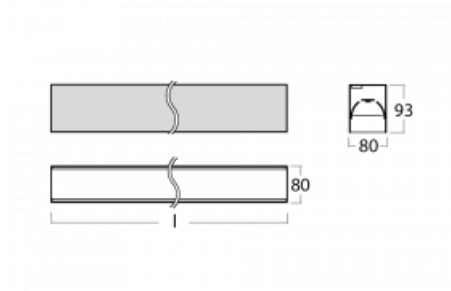

Svítidlo

Lina80-S

05S-200B-10GGM3/830, B

EPD®

Svítidla rodiny Lina80-S nabízíme v přisazené, závěsné a vestavné variantě, i s prosvětlenými rohy. Systém spojený do dlouhých linií či různých tvarů pomocí překrývaných spojů, které neprosvítají, uplatníte v malé kanceláři i velkém sále.

Technický výkres

Typ montáže	Vestavné, Přisazené, Nástěnné, Závěsné, Lištové
Typ vyzařování	Přímé
Tvar svítidla	Lineární
Barva svítidla	Černá
Materiál	Hliník
Životnost	L90/B50 50 000 hodin
Záruka	2 roky
Popis svítidla	Svítidlo vestavné/přisazené/nástěnné/závěsné/lištové
Rozměry	561 mm × 80 mm × 93 mm
Světelný zdroj	LED MODUL
Druh optiky	MP PRO UGR
Světelný tok*	1320 lm
Teplota chromatičnosti	3000 K teplá bílá
Měrný výkon	122 lm/W
MacAdam zdroje	2
Index podání barev	80
UGR max. X=4H Y=8H, ρ=70,50,20	18.9
Příkon svítidla*	10.8 W
Zapojení svítidla	ON/OFF + 3h nouze
Elektrické napětí	220-240V
Frekvence	50/60Hz

 **CE IP 40**

*±10 %

Křivka

Ke stažení[Montážní návod](#)[Fotografie](#)

Příslušenství

00-00200, N
 spoj přímý

00-00300, N
 lankový závěs 2000mm
 -1 ks

00-00301, N
 lankový závěs 4000mm
 -1 ks

00-20700, B
 2 ks úchytu na stěnu
 Lipo/Lina

00-20900, F
 sada pro vestavbu
 závěsného profilu jako
 bezrámečková montáž

00-21300, B
 Lipo80-S, Lina80-S -
 modul pro lištová
 svítidla; l =1122mm

00-21301, B
 Lipo80-S, Lina80-S -
 modul pro lištová
 svítidla; l =2242mm