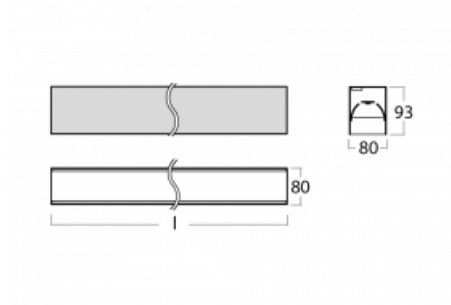

Svítidlo

Lina80-S

05S-200B-10GGE/840, B

EPD®

Svítidla rodiny Lina80-S nabízíme v přisazené, závěsné a vestavné variantě, i s prosvětlenými rohy. Systém spojený do dlouhých linií či různých tvarů pomocí překrývaných spojů, které neprosvítají, uplatníte v malé kanceláři i velkém sále.

Technický výkres

Typ montáže	Vestavné, Přisazené, Nástěnné, Závěsné, Lištové
Typ vyzařování	Přímé
Tvar svítidla	Lineární
Barva svítidla	Černá
Materiál	Hliník
Životnost	L90/B50 50 000 hodin
Záruka	5 let
Popis svítidla	Svítidlo vestavné/přisazené/nástěnné/závěsné/lištové
Rozměry	561 mm × 80 mm × 93 mm
Světelný zdroj	LED MODUL
Druh optiky	MP PRO UGR
Světelný tok*	1380 lm
Teplota chromatičnosti	4000 K studená bílá
Měrný výkon	128 lm/W
MacAdam zdroje	2
Index podání barev	80
UGR max. X=4H Y=8H, ρ=70,50,20	19
Příkon svítidla*	10.8 W
Zapojení svítidla	ON/OFF
Elektrické napětí	220-240V
Frekvence	50/60Hz

 CE IP 40

*±10 %

Křivka

Ke stažení

Montážní návod

Fotografie

Příslušenství

00-00200, N
spoj přímý