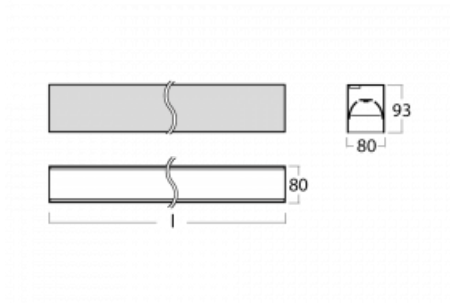

Svítidlo

Lina80-S

05S-200B-10GGE/830, W

EPD®

Svítidla rodiny Lina80-S nabízíme v přisazené, závěsné a vestavné variantě, i s prosvětlenými rohy. Systém spojený do dlouhých linií či různých tvarů pomocí překrývaných spojů, které neprosvítají, uplatníte v malé kanceláři i velkém sále.

Technický výkres

Typ montáže	Vestavné, Přisazené, Nástěnné, Závěsné, Lištové
Typ vyzařování	Přímé
Tvar svítidla	Lineární
Barva svítidla	Bílá
Materiál	Hliník
Životnost	L90/B50 50 000 hodin
Záruka	5 let
Popis svítidla	Svítidlo vestavné/přisazené/nástěnné/závěsné/lištové
Rozměry	561 mm × 80 mm × 93 mm
Světelný zdroj	LED MODUL
Druh optiky	MP PRO UGR
Světelný tok*	1320 lm
Teplota chromatičnosti	3000 K teplá bílá
Měrný výkon	122 lm/W
MacAdam zdroje	2
Index podání barev	80
UGR max. X=4H Y=8H, ρ=70,50,20	18.9
Příkon svítidla*	10.8 W
Zapojení svítidla	ON/OFF
Elektrické napětí	220-240V
Frekvence	50/60Hz

 CE IP 40

*±10 %

Křivka

Ke stažení[Montážní návod](#)[Fotografie](#)

Příslušenství

00-00200, N
spoj přímý

00-00300, N
lankový závěs 2000mm
-1 ks

00-00301, N
lankový závěs 4000mm
-1 ks

00-21300, W
Lipo80-S, Lina80-S -
modul pro lištová
svítidla; l=1122mm

00-21301, W
Lipo80-S, Lina80-S -
modul pro lištová
svítidla; l=2242mm

00-51300, W
sada pro zavěšení do 3f
lišty, pro nestmívatelná
svítidla