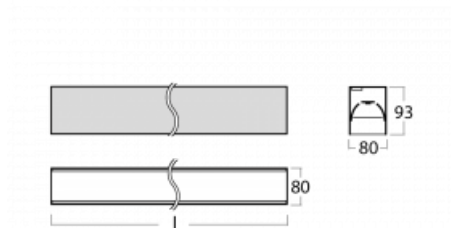

Svítidlo

Lina80-S

05S-200B-10GGE/830, W

EPD®

Svítidla rodiny Lina80-S nabízíme v přisazené, závěsné a vestavné variantě, i s prosvětlenými rohy. Systém spojený do dlouhých linií či různých tvarů pomocí překrývaných spojů, které neprosvítají, uplatníte v malé kanceláři i velkém sále.

Technický výkres

Typ montáže	Vestavné, Přisazené, Nástěnné, Závěsné, Lištové
Typ vyzařování	Přímé
Tvar svítidla	Lineární
Barva svítidla	Bílá
Materiál	Hliník
Životnost	L90/B50 50 000 hodin
Záruka	5 let
Popis svítidla	Svítidlo vestavné/přisazené/nástěnné/závěsné/lištové
Rozměry	561 mm × 80 mm × 93 mm
Světelný zdroj	LED MODUL
Druh optiky	Mikroprisma nízké UGR
Světelný tok	1320 lm ± 10 %
Teplota chromatičnosti	3000 K teplá bílá
Měrný výkon	122 lm/W
MacAdam zdroje	2
Index podání barev	80
UGR max. X=4H Y=8H, ρ=70,50,20	18.9
Příkon svítidla	10.8 W ± 10 %
Zapojení svítidla	Předřadník nestmívatelný
Elektrické napětí	220-240V
Frekvence	50/60Hz